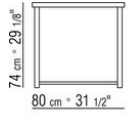

COD. 014560