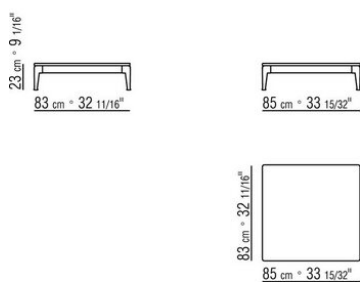

Version finish plus pieds en fonte d'aluminium finition satiné, chromé, chromé noir. Reposent sur des patins en matériau thermoplastique

COD. 028361

COD. 028371

COD. 028362

COD. 028372

COD. 028363

COD. 028373