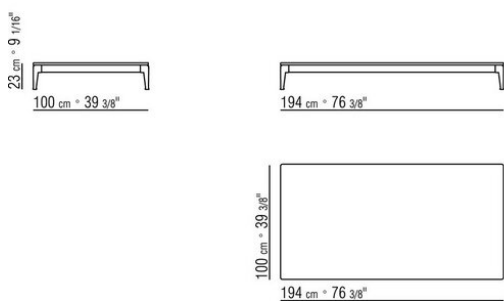

Version finish plus pieds en fonte d'aluminium finition satiné, chromé, chromé noir. Reposent sur des patins en matériau thermoplastique

COD. 028361

COD. 028371

COD. 028362

COD. 028372

COD. 028363

COD. 028373