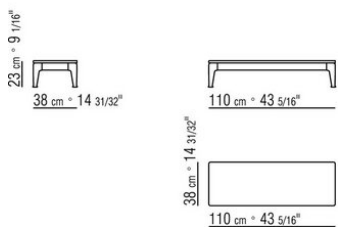

COD. 028371