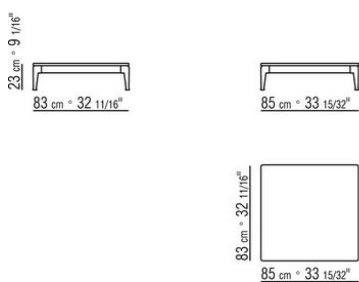

Version finish plus pieds en fonte d'aluminium finition satiné, chromé, chromé noir. Reposent sur des patins en matériau thermoplastique

COD. 028361

COD. 028371

COD. 028362

COD. 028372

COD. 028363

COD. 028373