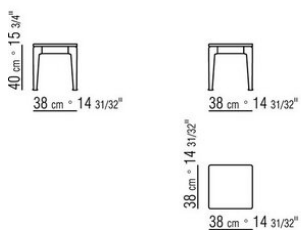

COD. 028374