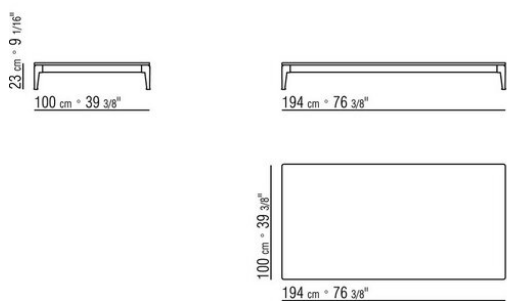

Version finish plus pieds en fonte d'aluminium finition satiné, chromé, chromé noir. Reposent sur des patins en matériau thermoplastique

COD. 028361

COD. 028371

COD. 028362

COD. 028372

COD. 028363

COD. 028373