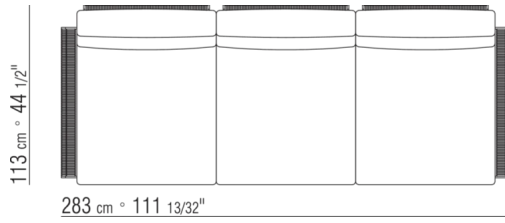

COD. 0253M8

COD. 0253M9

0253XA

- N.1 COD.0253B3 - ENDELEMENT L CM.98 x113
- N.1 COD.0253A3 - ELEMENT CM.87 x113
- N.1 COD.0253B2 - ENDELEMENT R CM.98 x113

0253XB

- N.1 COD.0253B1 - ENDELEMENT L CM.98 x98
- N.2 COD.0253A2 - ELEMENT CM.87 x98
- N.1 COD.0253D4 - OTTOMANE / LANGE ECKE R CM.98 x138