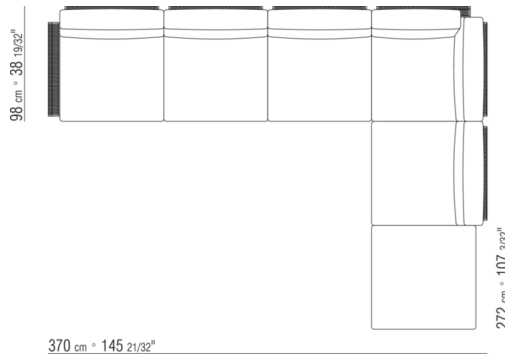

COD. 0253M8

COD. 0253M9

0253XA

- N.1 COD.0253B3 - ENDELEMENT L CM.98 x113
- N.1 COD.0253A3 - ELEMENT CM.87 x113
- N.1 COD.0253B2 - ENDELEMENT R CM.98 x113

0253XB

- N.1 COD.0253B1 - ENDELEMENT L CM.98 x98
- N.2 COD.0253A2 - ELEMENT CM.87 x98
- N.1 COD.0253D4 - OTTOMANE / LANGE ECKE R CM.98 x138

0253XC

- N.1 COD.0253B1 - ENDELEMENT L CM.98 x98
- N.3 COD.0253A2 - ELEMENT CM.87 x98
- N.1 COD.0253C0 - ECKELEMENT CM.98 x98
- N.1 COD.0253G0 - HOCKER CM.87 x87

0253XD

- N.1 COD.0253B3 - ENDELEMENT L CM.98 x113
- N.3 COD.0253A3 - ELEMENT CM.87 x113
- N.1 COD.0253C2 - ECKELEMENT CM.113 x113
- N.1 COD.0253B2 - ENDELEMENT R CM.98 x113