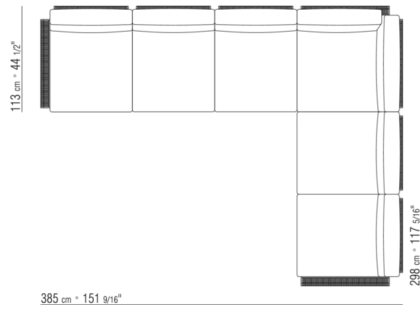

COD. 0253M8

COD. 0253M9

0253XA

- N.1 COD.0253B3 - ENDELEMENT L CM.98 x113
- N.1 COD.0253A3 - ELEMENT CM.87 x113
- N.1 COD.0253B2 - ENDELEMENT R CM.98 x113

0253XB

- N.1 COD.0253B1 - ENDELEMENT L CM.98 x98
- N.2 COD.0253A2 - ELEMENT CM.87 x98
- N.1 COD.0253D4 - OTTOMANE / LANGE ECKE R CM.98 x138

0253XC

- N.1 COD.0253B1 - ENDELEMENT L CM.98 x98
- N.3 COD.0253A2 - ELEMENT CM.87 x98
- N.1 COD.0253C0 - ECKELEMENT CM.98 x98
- N.1 COD.0253G0 - HOCKER CM.87 x87

0253XD

- N.1 COD.0253B3 - ENDELEMENT L CM.98 x113
- N.3 COD.0253A3 - ELEMENT CM.87 x113
- N.1 COD.0253C2 - ECKELEMENT CM.113 x113
- N.1 COD.0253B2 - ENDELEMENT R CM.98 x113