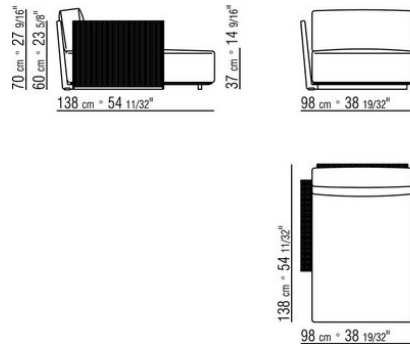

COD. 0253B5

COD. 0253C0

COD. 0253C2

COD. 0253D5

COD. 0253F1

COD. 0253G0

COD. 0253G1

COD. 0253M7

COD. 0253M8

COD. 0253M9

0253XA

- N.1 COD.0253B3 - ENDELEMENT L CM.98 x113
- N.1 COD.0253A3 - ELEMENT CM.87 x113
- N.1 COD.0253B2 - ENDELEMENT R CM.98 x113

0253XB

- N.1 COD.0253B1 - ENDELEMENT L CM.98 x98
- N.2 COD.0253A2 - ELEMENT CM.87 x98
- N.1 COD.0253D4 - OTTOMANE / LANGE ECKE R CM.98 x138