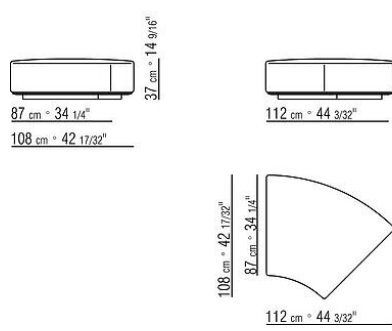

COD. 0253A2

COD. 0253G2