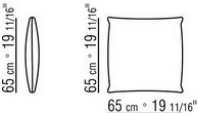

COD. 0253M8

COD. 0253M9

0253XA

- N.1 COD.0253B3 - ENDELEMENT L CM.98 x113
- N.1 COD.0253A3 - ELEMENT CM.87 x113
- N.1 COD.0253B2 - ENDELEMENT R CM.98 x113

0253XB

- N.1 COD.0253B1 - ENDELEMENT L CM.98 x98
- N.2 COD.0253A2 - ELEMENT CM.87 x98
- N.1 COD.0253D4 - OTTOMANE / LANGE ECKE R CM.98 x138