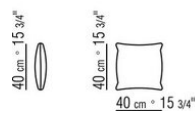

COD. 0253M8

COD. 0253M9

0253XA

- N.1 COD.0253B3 - ENDELEMENT L CM.98 x113
- N.1 COD.0253A3 - ELEMENT CM.87 x113
- N.1 COD.0253B2 - ENDELEMENT R CM.98 x113

0253XB

- N.1 COD.0253B1 - ENDELEMENT L CM.98 x98
- N.2 COD.0253A2 - ELEMENT CM.87 x98
- N.1 COD.0253D4 - OTTOMANE / LANGE ECKE R CM.98 x138