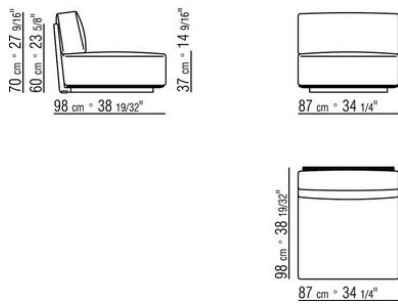

COD. 0253F1

COD. 0253G1