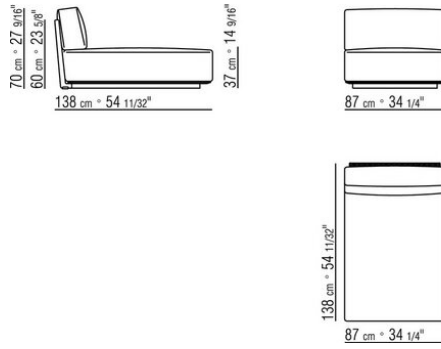

COD. 0253B3

COD. 0253A4