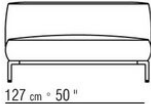

COD. 02A9D0

02A9XA

- N.1 COD.02A917 - COTE G CM.212 x107
- N.1 COD.02A9A5 - CANAPE CM.277 x122
- N.1 COD.02A999 - COUSSIN CM.90 x65
- N.4 COD.02A998 - COUSSIN CM.65 x65

02A9XB

- N.1 COD.02A945 - ELEMENT TERMINAL G CM.182 x107
- N.1 COD.02A9A5 - CANAPE CM.277 x122
- N.1 COD.02A999 - COUSSIN CM.90 x65
- N.3 COD.02A998 - COUSSIN CM.65 x65