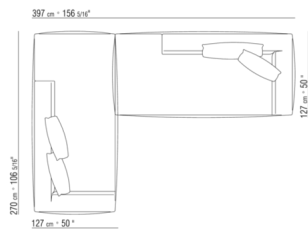

COD. 02A9D0

02A9XA

- N.1 COD.02A917 - COTE G CM.212 x107
- N.1 COD.02A9A5 - CANAPE CM.277 x122
- N.1 COD.02A999 - COUSSIN CM.90 x65
- N.4 COD.02A998 - COUSSIN CM.65 x65

02A9XB

- N.1 COD.02A945 - ELEMENT TERMINAL G CM.182 x107
- N.1 COD.02A9A5 - CANAPE CM.277 x122
- N.1 COD.02A999 - COUSSIN CM.90 x65
- N.3 COD.02A998 - COUSSIN CM.65 x65

02A9XC

- N.1 COD.02A9A5 - CANAPE CM.277 x122
- N.1 COD.02A9C8 - COTE TERMINAL D CM.270 x127
- N.1 COD.02A999 - COUSSIN CM.90 x65
- N.4 COD.02A998 - COUSSIN CM.65 x65

02A9XD

- N.1 COD.02A9C9 - COTE TERMINAL G CM.270 x127
- N.1 COD.02A9C8 - COTE TERMINAL D CM.270 x127
- N.1 COD.02A999 - COUSSIN CM.90 x65
- N.3 COD.02A998 - COUSSIN CM.65 x65