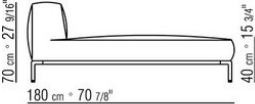

COD. 02A9D0

02A9XA

- N.1 COD.02A917 - COTE G CM.212 x107
- N.1 COD.02A9A5 - CANAPE CM.277 x122
- N.1 COD.02A999 - COUSSIN CM.90 x65
- N.4 COD.02A998 - COUSSIN CM.65 x65

02A9XB

- N.1 COD.02A945 - ELEMENT TERMINAL G CM.182 x107
- N.1 COD.02A9A5 - CANAPE CM.277 x122
- N.1 COD.02A999 - COUSSIN CM.90 x65
- N.3 COD.02A998 - COUSSIN CM.65 x65