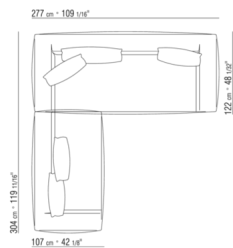

COD. 02A9D0

02A9XA

- N.1 COD.02A917 - COTE G CM.212 x107
- N.1 COD.02A9A5 - CANAPE CM.277 x122
- N.1 COD.02A999 - COUSSIN CM.90 x65
- N.4 COD.02A998 - COUSSIN CM.65 x65

02A9XB

- N.1 COD.02A945 - ELEMENT TERMINAL G CM.182 x107
- N.1 COD.02A9A5 - CANAPE CM.277 x122
- N.1 COD.02A999 - COUSSIN CM.90 x65
- N.3 COD.02A998 - COUSSIN CM.65 x65