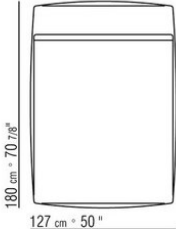

COD. 02A9D0

02A9XA

- N.1 COD.02A917 - COTE G CM.212 x107
- N.1 COD.02A9A5 - CANAPE CM.277 x122
- N.1 COD.02A999 - COUSSIN CM.90 x65
- N.4 COD.02A998 - COUSSIN CM.65 x65

02A9XB

- N.1 COD.02A945 - ELEMENT TERMINAL G CM.182 x107
- N.1 COD.02A9A5 - CANAPE CM.277 x122
- N.1 COD.02A999 - COUSSIN CM.90 x65
- N.3 COD.02A998 - COUSSIN CM.65 x65