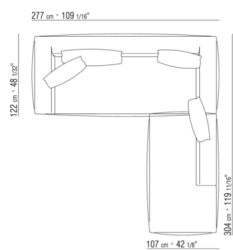

COD. 02A9D0

02A9XA

- N.1 COD.02A917 - COTE G CM.212 x107
- N.1 COD.02A9A5 - CANAPE CM.277 x122
- N.1 COD.02A999 - COUSSIN CM.90 x65
- N.4 COD.02A998 - COUSSIN CM.65 x65

02A9XB

- N.1 COD.02A945 - ELEMENT TERMINAL G CM.182 x107
- N.1 COD.02A9A5 - CANAPE CM.277 x122
- N.1 COD.02A999 - COUSSIN CM.90 x65
- N.3 COD.02A998 - COUSSIN CM.65 x65

02A9XC

- N.1 COD.02A9A5 - CANAPE CM.277 x122
- N.1 COD.02A9C8 - COTE TERMINAL D CM.270 x127
- N.1 COD.02A999 - COUSSIN CM.90 x65
- N.4 COD.02A998 - COUSSIN CM.65 x65

02A9XD

- N.1 COD.02A9C9 - COTE TERMINAL G CM.270 x127
- N.1 COD.02A9C8 - COTE TERMINAL D CM.270 x127
- N.1 COD.02A999 - COUSSIN CM.90 x65
- N.3 COD.02A998 - COUSSIN CM.65 x65