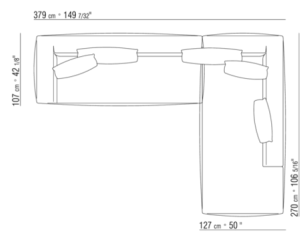

- N.1 COD.02A919 - COTE G CM.252 x107
- N.1 COD.02A9C9 - COTE TERMINAL G CM.270 x127
- N.2 COD.02A999 - COUSSIN CM.90 x65
- N.3 COD.02A998 - COUSSIN CM.65 x65

02A9XF