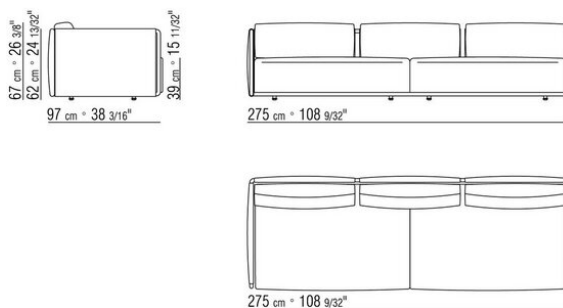

COD. 015Z23