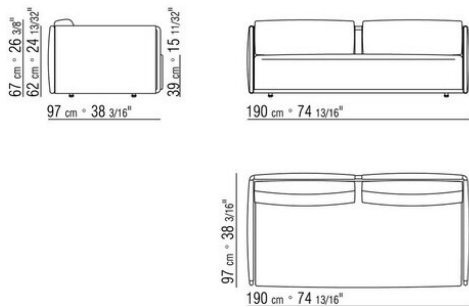

COD. 015Z04

COD. 015Z02