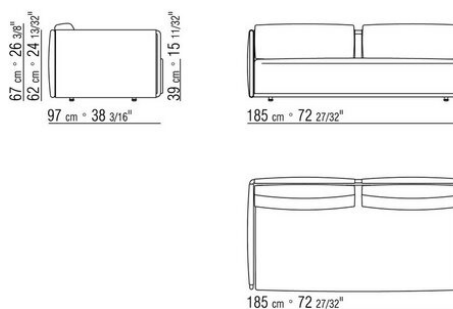

Дополнительные подушки по запросу за дополнительную плату.

Обивка съемная, из ткани или из кожи.

COD. 015Z02

COD. 015Z03

COD. 015Z04

COD. 015Z10

COD. 015Z12

COD. 015Z21

COD. 015Z99

015ZXA

- N.1 COD.015Z21 - ЛЕВАЯ СТОРОНА СМ.185 x97
- N.1 COD.015Z20 - ПРАВАЯ СТОРОНА СМ.185 x97
- N.5 COD.015Z98 - ПОДУШКА СМ.45 x45
- N.1 COD.015Z40 - УГОЛ СМ.97 x97
- N.4 COD.015Z99 - ПОДУШКА СМ.63 x55