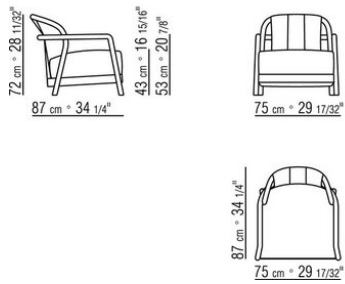

COD. 0251C1

COD. 0251M7

COD. 0251M8