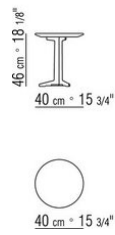

COD. 014X60