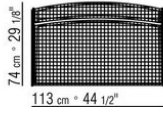

COD. 012LA2