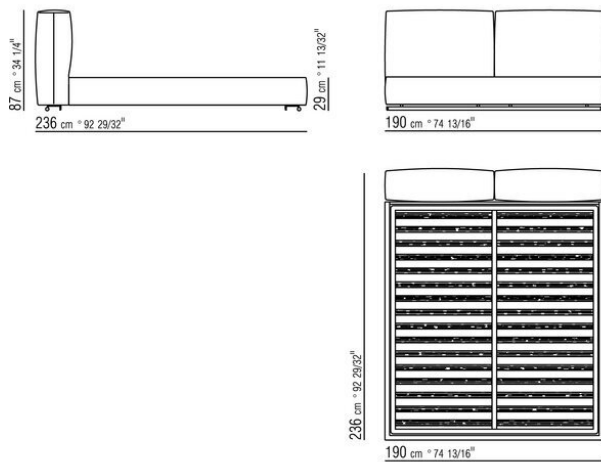

COD. 0270M6

COD. 0270M3