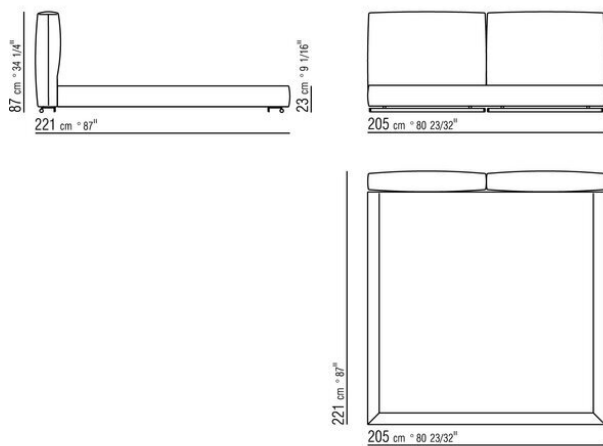

COD. 0270Q2

COD. 0270P5