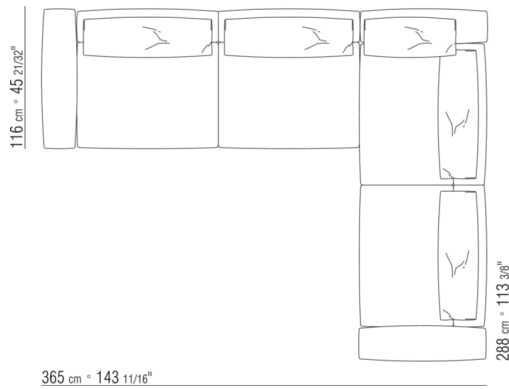

0270XF

N.1 COD.027075 - ARMLEHNE CM.116 x29

N.1 COD.027015 - ELEMENT CM.230 x116

N.2 COD.027071 - ARMLEHNE CM.106 x29

N.1 COD.027005 - ELEMENT CM.230 x106

N.1 COD.027099 - KISSEN CM.73 x53