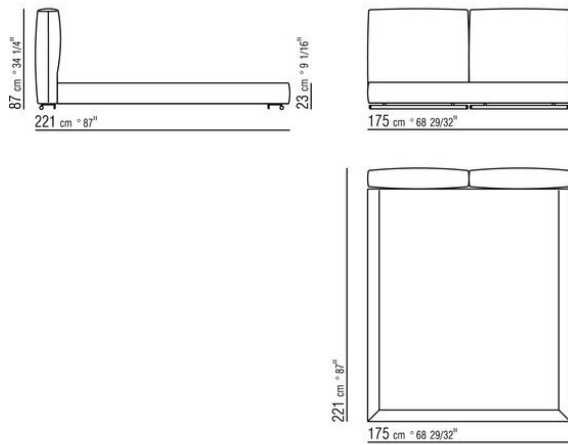

COD. 0270P5

COD. 0270Q1