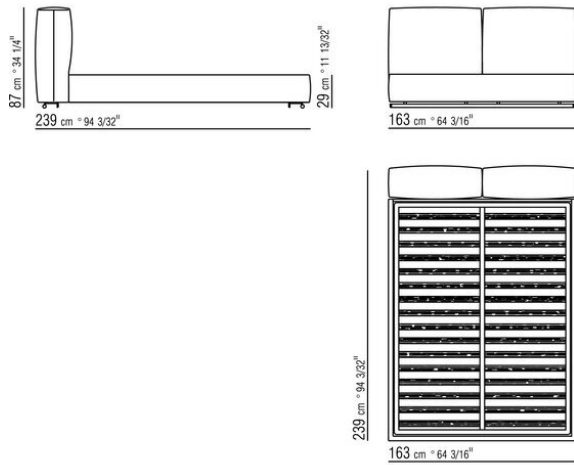

COD. 0270N1

COD. 0270N2