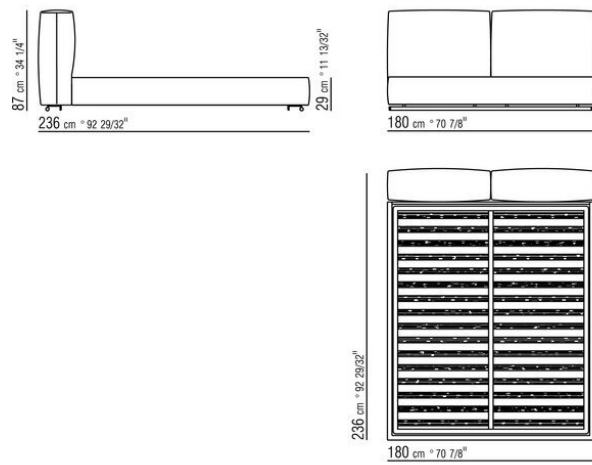

COD. 0270N5

COD. 0270N2