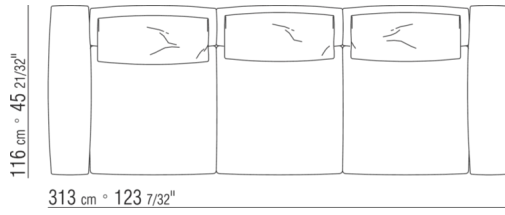

0270XD

N.2 COD.027075 - ARMLEHNE CM.116 x29

N.1 COD.027016 - ELEMENT CM.255 x116