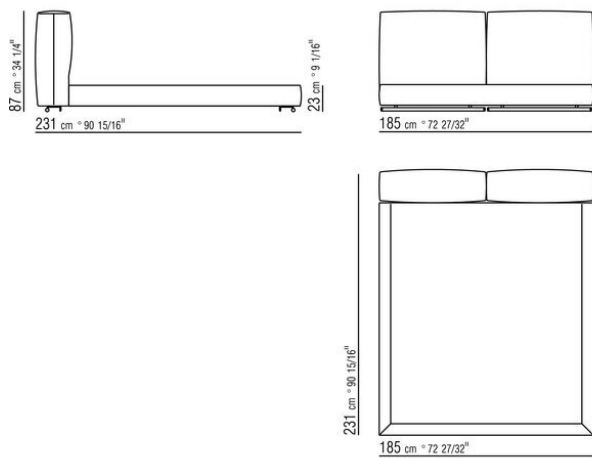

COD. 0270M1

COD. 0270L3