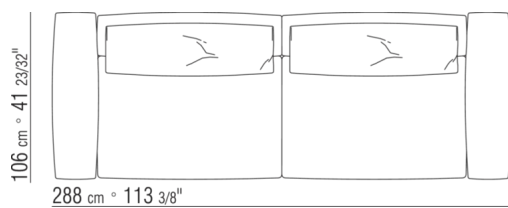

0270XB

N.2 COD.027071 - ARMLEHNE CM.106 x29

N.1 COD.027005 - ELEMENT CM.230 x106