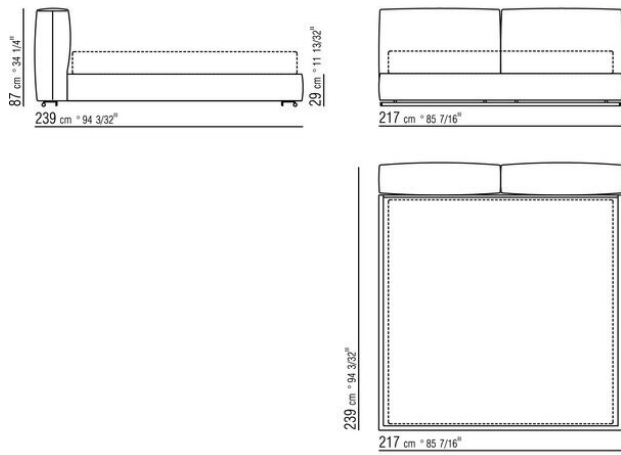

COD. 0270P2

COD. 0270VE