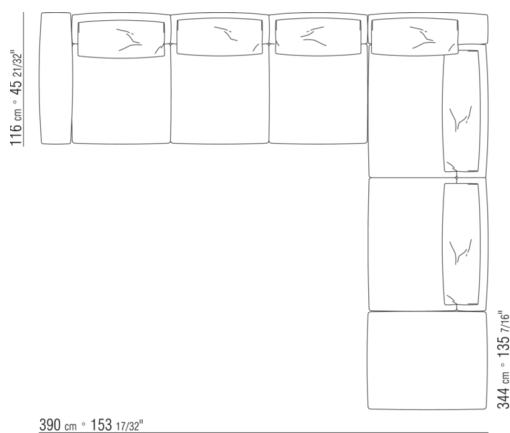

- N.1 COD.027075 - ARMLEHNE CM.116 x29
- N.1 COD.027016 - ELEMENT CM.255 x116
- N.1 COD.027071 - ARMLEHNE CM.106 x29
- N.1 COD.027027 - TERMINALELEMENT L CM.315 x106
- N.1 COD.027099 - KISSEN CM.73 x53

0270XN