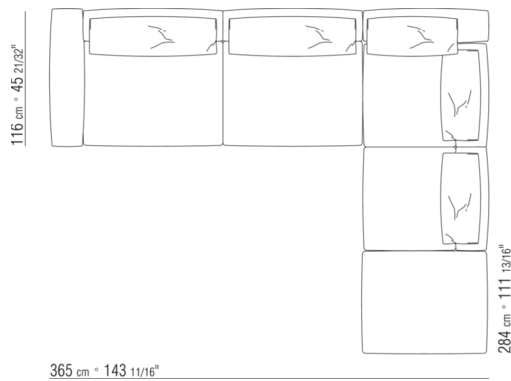

- N.1 COD.027075 - ARMLEHNE CM.116 x29
- N.1 COD.027015 - ELEMENT CM.230 x116
- N.1 COD.027071 - ARMLEHNE CM.106 x29
- N.1 COD.027025 - TERMINALELEMENT L CM.255 x106
- N.1 COD.027099 - KISSEN CM.73 x53