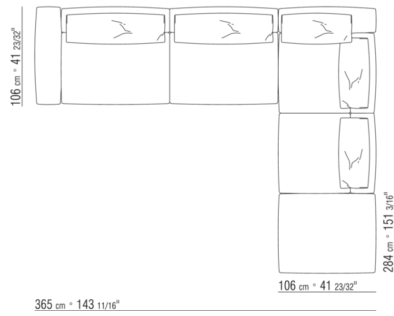

0270XG

- N.2 COD.027071 - ARMLEHNE CM.106 x29
- N.1 COD.027005 - ELEMENT CM.230 x106
- N.1 COD.027025 - TERMINALELEMENT L CM.255 x106
- N.1 COD.027099 - KISSEN CM.73 x53

0270XH

- N.1 COD.027075 - ARMLEHNE CM.116 x29
- N.1 COD.027014 - ELEMENT CM.170 x116
- N.1 COD.027071 - ARMLEHNE CM.106 x29
- N.1 COD.027025 - TERMINALELEMENT L CM.255 x106
- N.1 COD.027099 - KISSEN CM.73 x53

0270XK

- N.1 COD.027075 - ARMLEHNE CM.116 x29
- N.1 COD.027015 - ELEMENT CM.230 x116
- N.1 COD.027071 - ARMLEHNE CM.106 x29
- N.1 COD.027025 - TERMINALELEMENT L CM.255 x106
- N.1 COD.027099 - KISSEN CM.73 x53