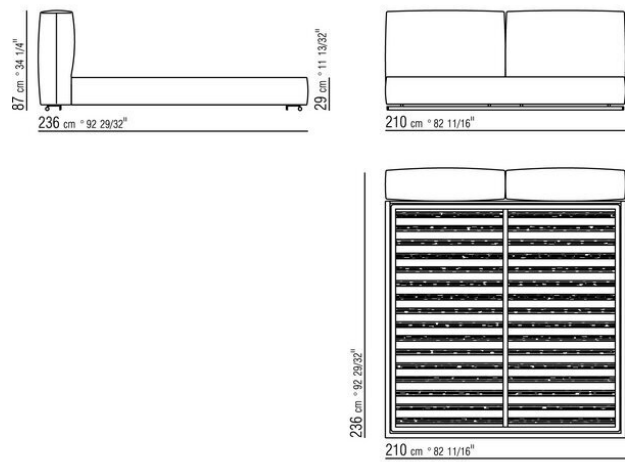

COD. 0270M8

COD. 0270M5