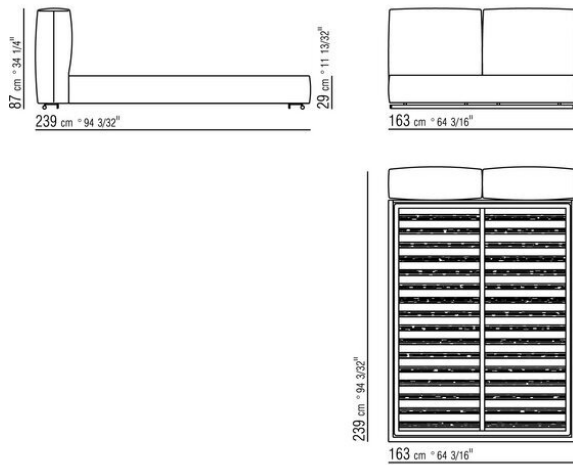

COD. 0270VA

COD. 0270N6