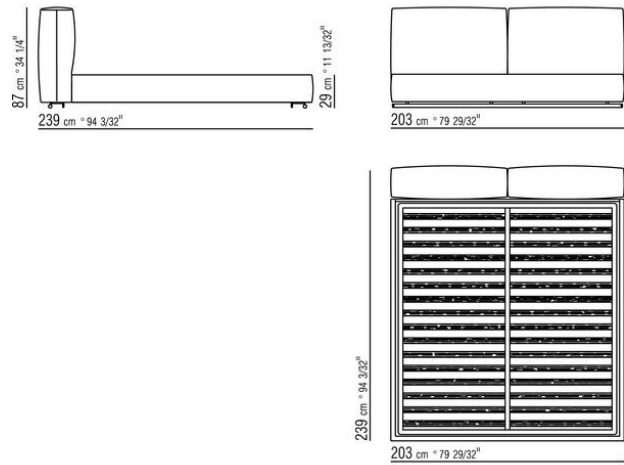

COD. 0270N1

COD. 0270N2