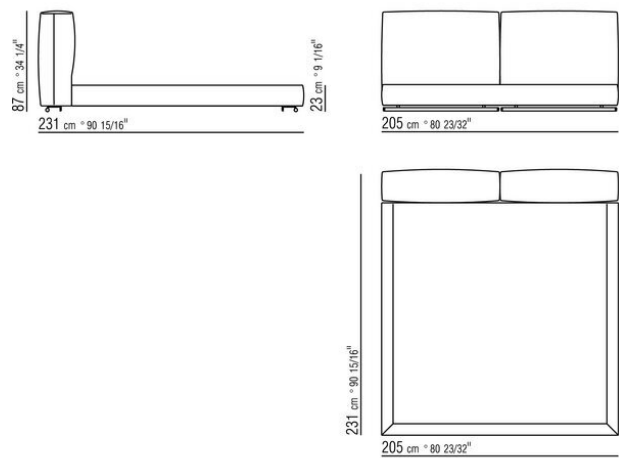

COD. 0270M2

COD. 0270L5