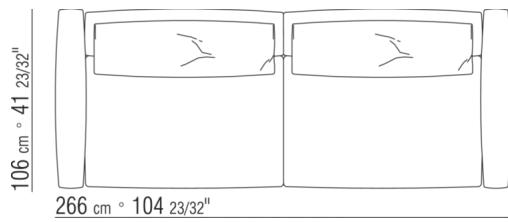

0270XA

N.2 COD.027070 - ARMLEHNE CM.106 x18

N.1 COD.027005 - ELEMENT CM.230 x106