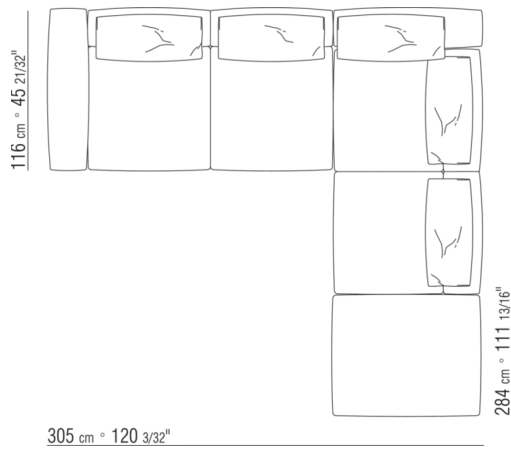

- N.2 COD.027071 - ARMLEHNE CM.106 x29
- N.1 COD.027005 - ELEMENT CM.230 x106
- N.1 COD.027025 - TERMINALELEMENT L CM.255 x106
- N.1 COD.027099 - KISSEN CM.73 x53

0270XH

- N.1 COD.027075 - ARMLEHNE CM.116 x29
- N.1 COD.027014 - ELEMENT CM.170 x116
- N.1 COD.027071 - ARMLEHNE CM.106 x29
- N.1 COD.027025 - TERMINALELEMENT L CM.255 x106
- N.1 COD.027099 - KISSEN CM.73 x53

0270XK