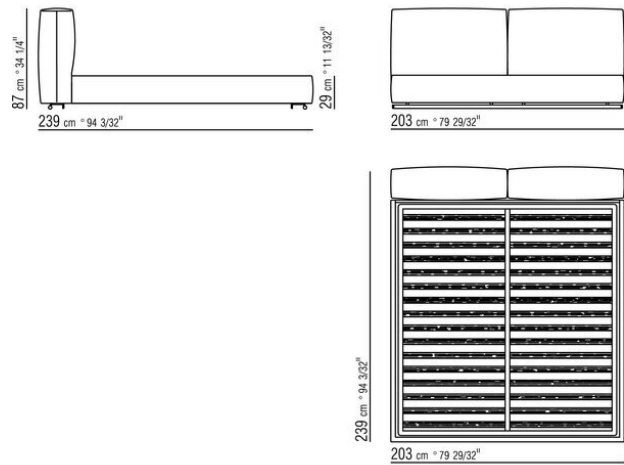

COD. 0270VC

COD. 0270N8