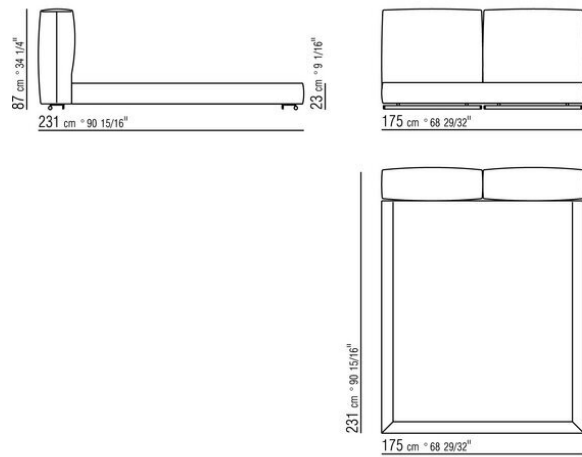

COD. 0270L2