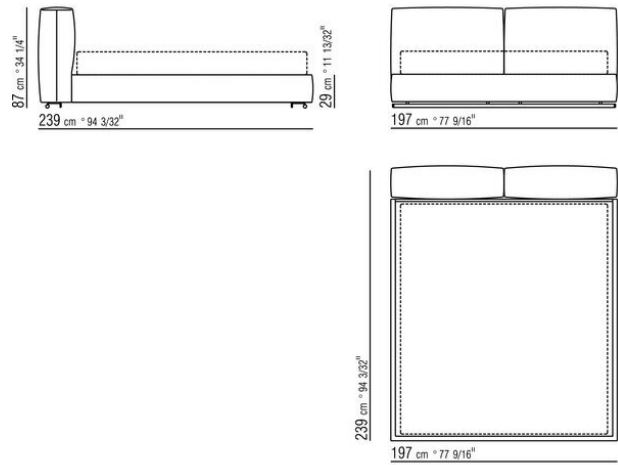

COD. 0270VE

COD. 0270P1