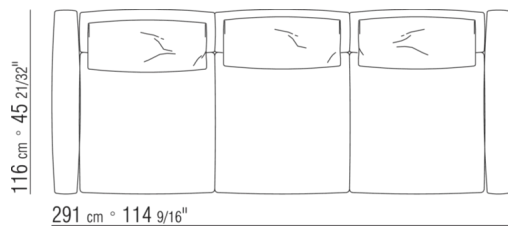

0270XC

N.2 COD.027074 - ARMLEHNE CM.116 x18

N.1 COD.027016 - ELEMENT CM.255 x116