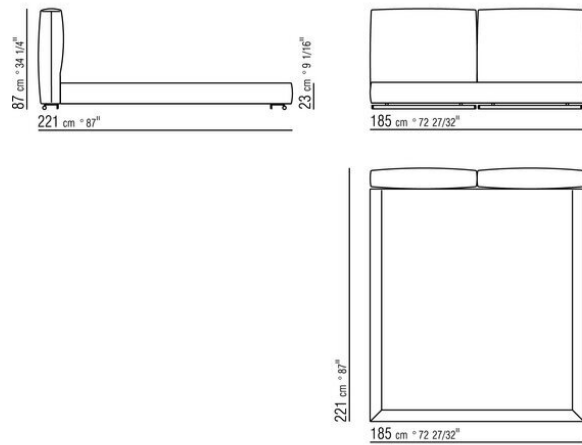

COD. 0270P5

COD. 0270Q1