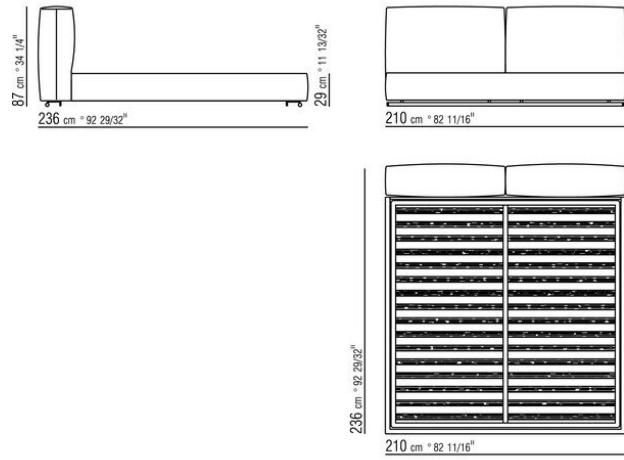

COD. 0270N6

COD. 0270N8