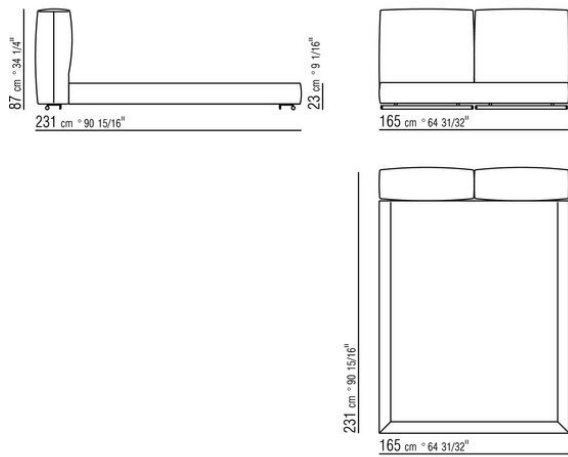

COD. 0270L1