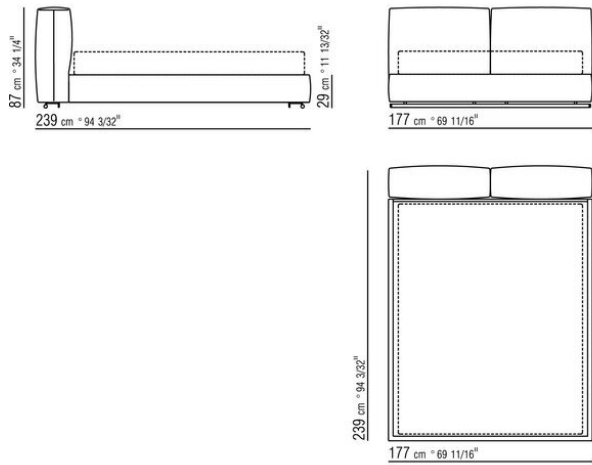

COD. 0270VE

COD. 0270P1