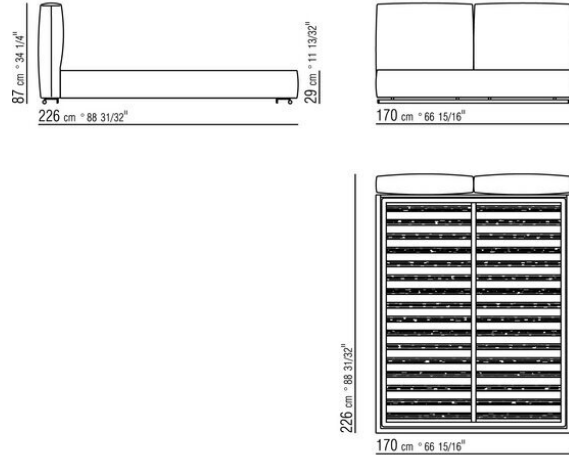

COD. 0270Q3

COD. 0270Q1