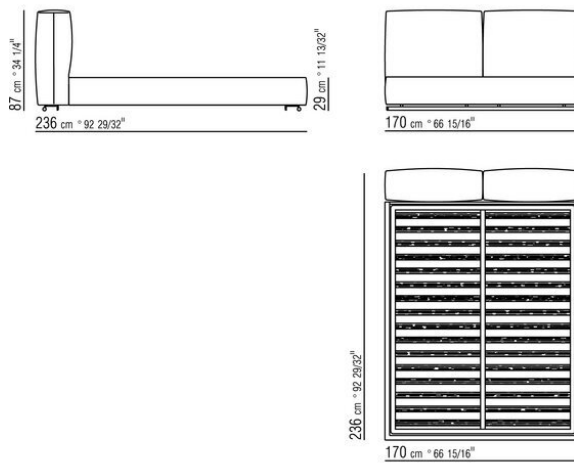

COD. 0270N3

COD. 0270N1