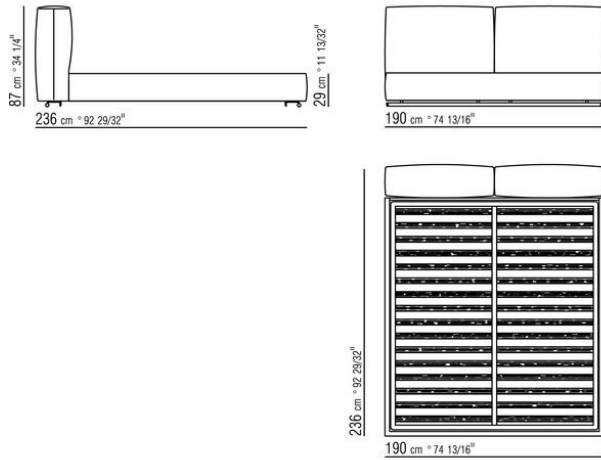

COD. 0270N6

COD. 0270N8