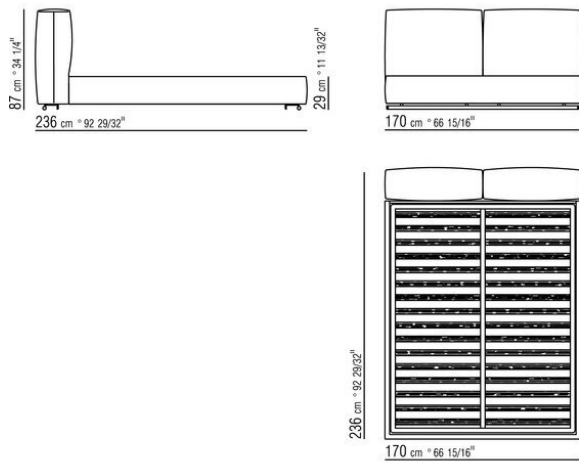

COD. 0270M3

COD. 0270M5