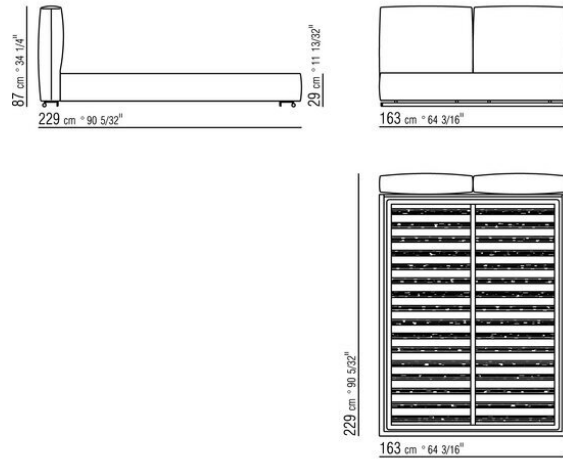

COD. 0270R8

COD. 0270YA