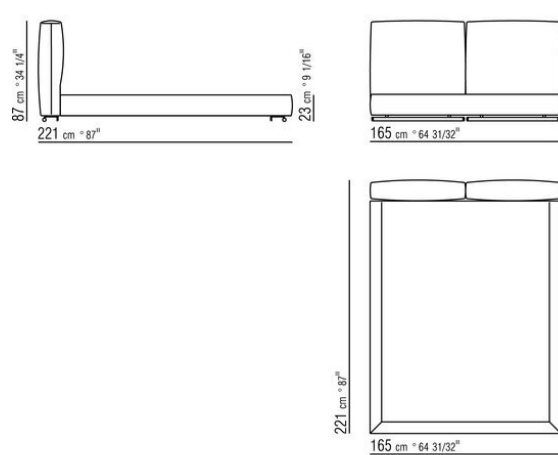

COD. 0270P3

COD. 0270P1