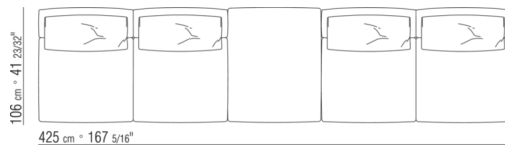

N.2 COD.027075 - ARMLEHNE CM.116 x29

N.1 COD.027016 - ELEMENT CM.255 x116

0270XE

N.2 COD.027004 - ELEMENT CM.170 x106

N.1 COD.027050 - HOCKER CM.85 x106

0270XF

N.1 COD.027075 - ARMLEHNE CM.116 x29

N.1 COD.027015 - ELEMENT CM.230 x116