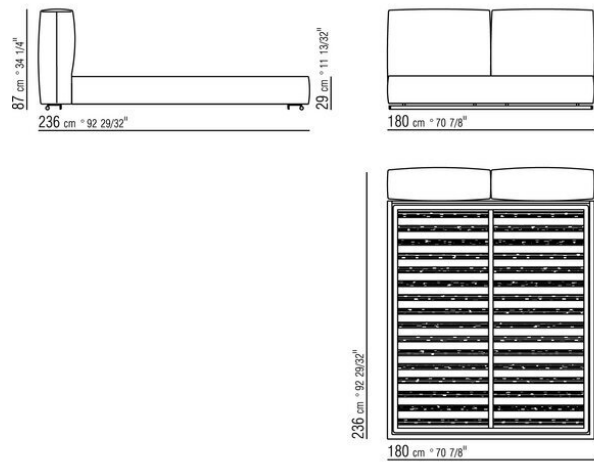

COD. 0270M3

COD. 0270M5