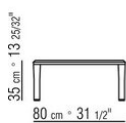

Piedi in metallo nelle finiture satinato, cromato, brunito, cromato nero, antracite lucido. Appoggio a terra su puntali in materiale termoplastico

COD. 02B260

COD. 02B261

COD. 02B263

COD. 02B264

COD. 02B265