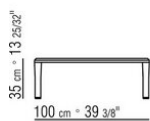

Piedi in metallo nelle finiture satinato, cromato, brunito, cromato nero, antracite lucido. Appoggio a terra su puntali in materiale termoplastico

COD. 02B260

COD. 02B261

COD. 02B263

COD. 02B264

COD. 02B265