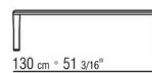

Piedi in metallo nelle finiture satinato, cromato, brunito, cromato nero, antracite lucido. Appoggio a terra su puntali in materiale termoplastico

COD. 02B260

COD. 02B261

COD. 02B263

COD. 02B264

COD. 02B265