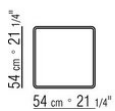

COD. 02B264

COD. 02B261