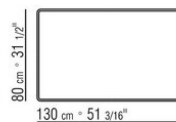

Piedi in metallo nelle finiture satinato, cromato, brunito, cromato nero, antracite lucido. Appoggio a terra su puntali in materiale termoplastico

COD. 02B260

COD. 02B261

COD. 02B263

COD. 02B264

COD. 02B265