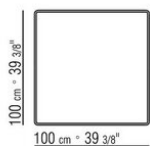

Piedi in metallo nelle finiture satinato, cromato, brunito, cromato nero, antracite lucido. Appoggio a terra su puntali in materiale termoplastico

COD. 02B260

COD. 02B261

COD. 02B263

COD. 02B264

COD. 02B265