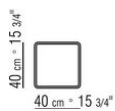

COD. 02B260