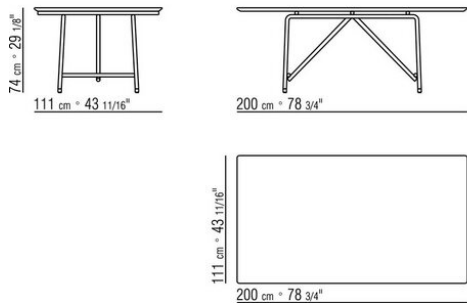

COD. 028285