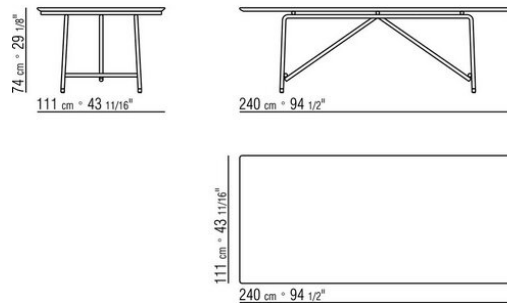

COD. 028287