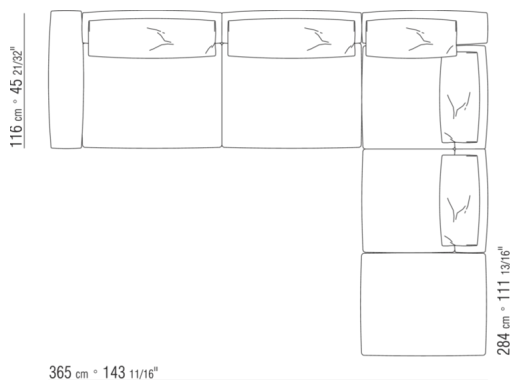

- N.1 COD.027075 - ПОДЛОКОТНИК СМ.116 х29
- N.1 COD.027015 - ЭЛЕМЕНТ СМ.230 х116
- N.1 COD.027071 - ПОДЛОКОТНИК СМ.106 х29
- N.1 COD.027025 - ЛЕВЫЙ КЛЕММНЫЙ ЭЛЕМЕНТ СМ.255 х106
- N.1 COD.027099 - ПОДУШКА СМ.73 х53