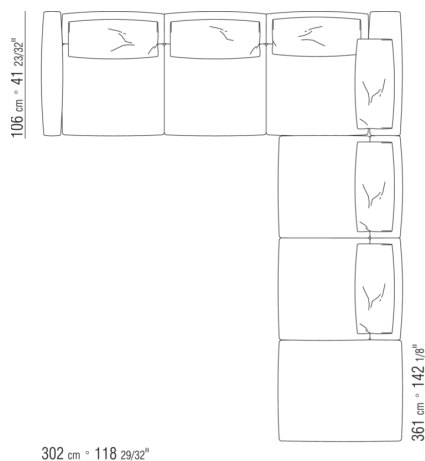

0270XL

- N.1 COD.027070 - ПОДЛОКОТНИК CM.106 x18
- N.1 COD.027006 - ЭЛЕМЕНТ CM.255 x106
- N.1 COD.027071 - ПОДЛОКОТНИК CM.106 x29
- N.1 COD.027025 - ЛЕВЫЙ КЛЕММНЫЙ ЭЛЕМЕНТ CM.255 x106
- N.1 COD.027099 - ПОДУШКА CM.73 x53

0270XM