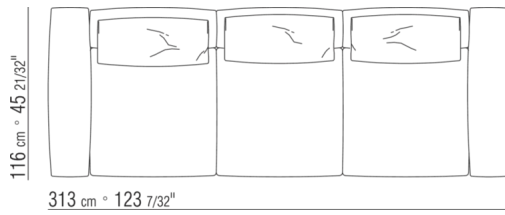

0270XD

N.2 COD.027075 - ПОДЛОКОТНИК СМ.116 х29

N.1 COD.027016 - ЭЛЕМЕНТ СМ.255 х116