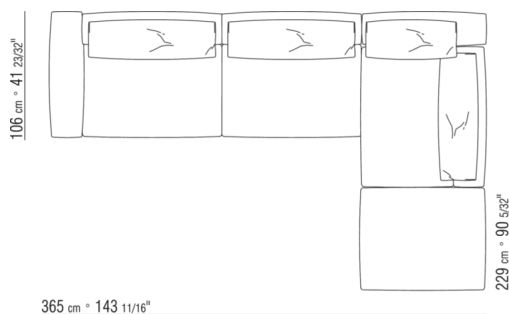

- N.2 COD.027071 - ПОДЛОКОТНИК CM.106 x29
- N.1 COD.027005 - ЭЛЕМЕНТ CM.230 x106
- N.1 COD.027003 - ЭЛЕМЕНТ CM.115 x106
- N.1 COD.027050 - ПУФ CM.85 x106
- N.1 COD.027099 - ПОДУШКА CM.73 x53