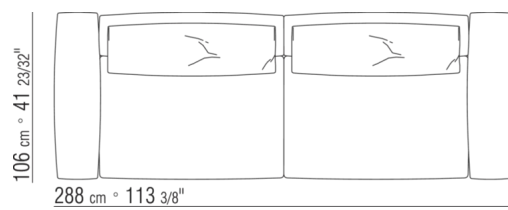

0270XB

N.2 COD.027071 - ПОДЛОКОТНИК СМ.106 х29

N.1 COD.027005 - ЭЛЕМЕНТ СМ.230 х106