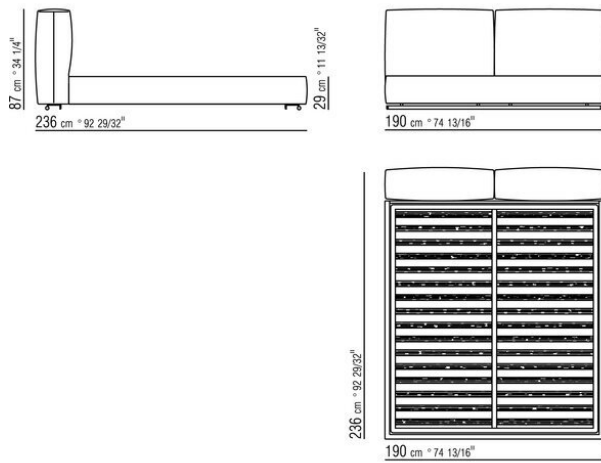

COD. 0270N6

COD. 0270N8