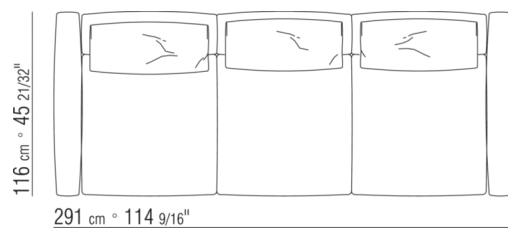

0270XC

N.2 COD.027074 - ПОДЛОКОТНИК СМ.116 х18

N.1 COD.027016 - ЭЛЕМЕНТ СМ.255 х116