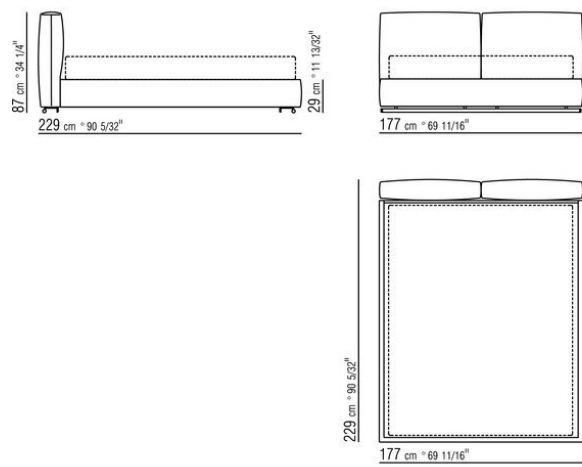

COD. 0270YE

COD. 0270YA