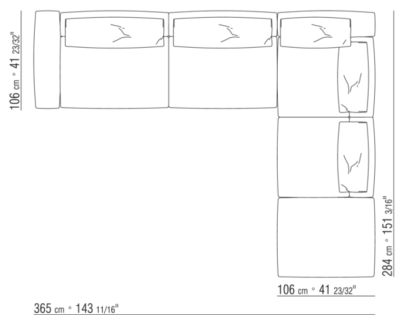

N.1 COD.027075 - ПОДЛОКОТНИК СМ.116 х29

N.1 COD.027015 - ЭЛЕМЕНТ СМ.230 х116

N.2 COD.027071 - ПОДЛОКОТНИК СМ.106 х29

N.1 COD.027005 - ЭЛЕМЕНТ СМ.230 х106

N.1 COD.027099 - ПОДУШКА СМ.73 х53

0270XG

- N.2 COD.027071 - ПОДЛОКОТНИК СМ.106 х29
- N.1 COD.027005 - ЭЛЕМЕНТ СМ.230 х106
- N.1 COD.027025 - ЛЕВЫЙ КЛЕММНЫЙ ЭЛЕМЕНТ СМ.255 х106
- N.1 COD.027099 - ПОДУШКА СМ.73 х53