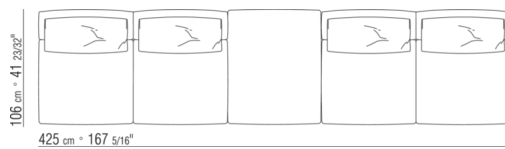

N.2 COD.027075 - ПОДЛОКОТНИК СМ.116 х29

N.1 COD.027016 - ЭЛЕМЕНТ СМ.255 х116

---

0270XE

N.2 COD.027004 - ЭЛЕМЕНТ СМ.170 х106

N.1 COD.027050 - ПУФ СМ.85 х106

---

0270XF