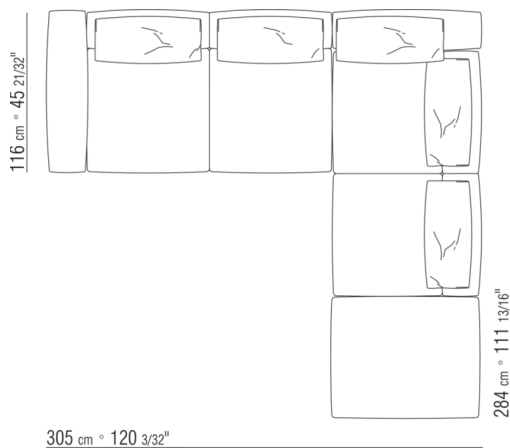

- N.2 COD.027071 - ПОДЛОКОТНИК СМ.106 х29
- N.1 COD.027005 - ЭЛЕМЕНТ СМ.230 х106
- N.1 COD.027025 - ЛЕВЫЙ КЛЕММНЫЙ ЭЛЕМЕНТ СМ.255 х106
- N.1 COD.027099 - ПОДУШКА СМ.73 х53

0270XH

- N.1 COD.027075 - ПОДЛОКОТНИК СМ.116 х29
- N.1 COD.027014 - ЭЛЕМЕНТ СМ.170 х116
- N.1 COD.027071 - ПОДЛОКОТНИК СМ.106 х29
- N.1 COD.027025 - ЛЕВЫЙ КЛЕММНЫЙ ЭЛЕМЕНТ СМ.255 х106
- N.1 COD.027099 - ПОДУШКА СМ.73 х53

0270XK