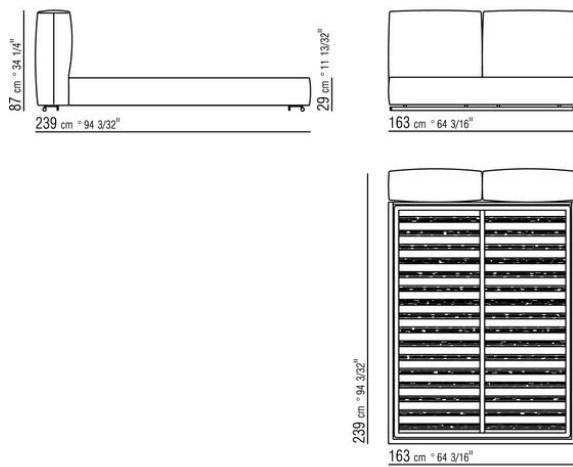

COD. 0270VA

COD. 0270N6