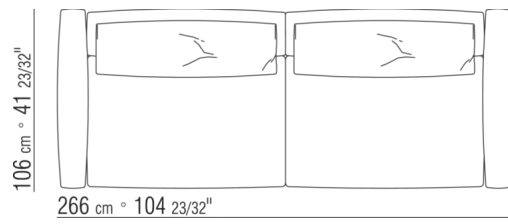

0270XA

N.2 COD.027070 - ПОДЛОКОТНИК СМ.106 х18

N.1 COD.027005 - ЭЛЕМЕНТ СМ.230 х106