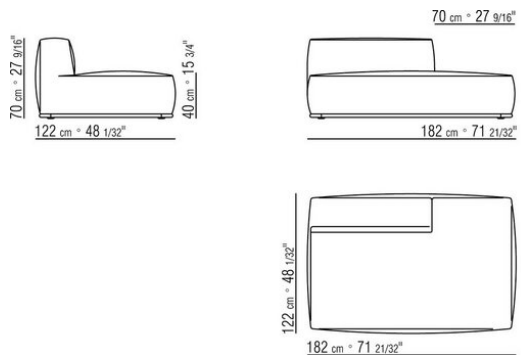

COD. 0293F1