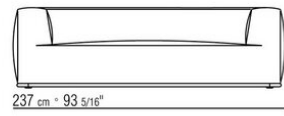

COD. 029304