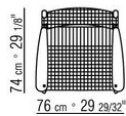

COD. 0272C1