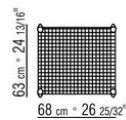

COD. 0272G0