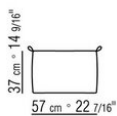

Rivestimento cuscini seduta/schienale in tessuto sfoderabile

Cover in materiale impermeabile, la cover è a richiesta con supplemento di prezzo

COD. 0272C1

COD. 0272G0

COD. 0272M9

cuscino schienale
backrest cushion