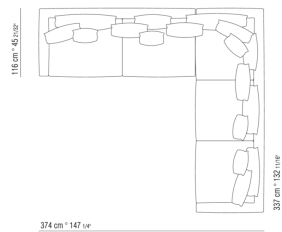

- N.1 COD.024517 - COTE G CM.258 x116
- N.1 COD.024505 - CANAPE CM.337 x116
- N.3 COD.024597 - COUSSIN CM.60 x60
- N.2 COD.024594 - COUSSIN AVEC ROULEAU CM.60 x60
- N.2 COD.024596 - COUSSIN AVEC ROULEAU CM.100 x60
- N.5 COD.024593 - COUSSIN CM.40 x40
- N.3 COD.024592 - COUSSIN CM.60 x55