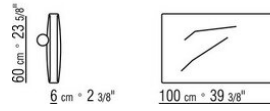

COD. 024597

COD. 024594

COD. 024595

COD. 024596

0245XA

- N.2 COD.024597 - COUSSIN CM.60 x60
- N.1 COD.024517 - COTE G CM.258 x116
- N.1 COD.024533 - COTE TERMINAL G CM.218 x116
- N.2 COD.024595 - COUSSIN AVEC ROULEAU CM.80 x60
- N.1 COD.024596 - COUSSIN AVEC ROULEAU CM.100 x60
- N.3 COD.024593 - COUSSIN CM.40 x40
- N.1 COD.024592 - COUSSIN CM.60 x55