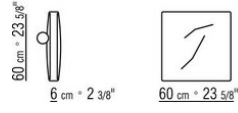

COD. 024597

COD. 024594

COD. 024595

COD. 024596

0245XA

- N.2 COD.024597 - COUSSIN CM.60 x60
- N.1 COD.024517 - COTE G CM.258 x116
- N.1 COD.024533 - COTE TERMINAL G CM.218 x116
- N.2 COD.024595 - COUSSIN AVEC ROULEAU CM.80 x60
- N.1 COD.024596 - COUSSIN AVEC ROULEAU CM.100 x60
- N.3 COD.024593 - COUSSIN CM.40 x40
- N.1 COD.024592 - COUSSIN CM.60 x55