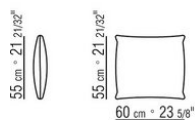

COD. 024597

COD. 024594

COD. 024595

COD. 024596

0245XA

- N.2 COD.024597 - COUSSIN CM.60 x60
- N.1 COD.024517 - COTE G CM.258 x116
- N.1 COD.024533 - COTE TERMINAL G CM.218 x116
- N.2 COD.024595 - COUSSIN AVEC ROULEAU CM.80 x60
- N.1 COD.024596 - COUSSIN AVEC ROULEAU CM.100 x60
- N.3 COD.024593 - COUSSIN CM.40 x40
- N.1 COD.024592 - COUSSIN CM.60 x55