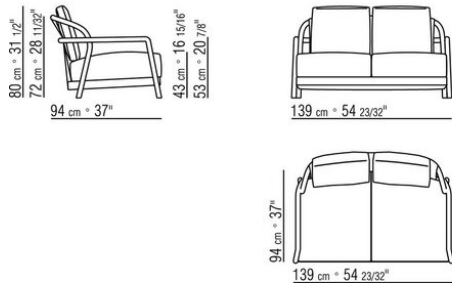

COD. 0251C2