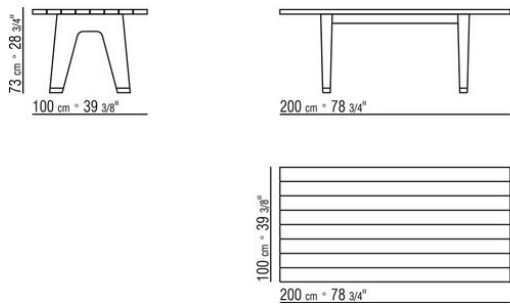

Piedi in alluminio pressofuso nelle finiture spazzolato opaco, brunito, titanium opaco 710. Appoggio a terra su puntali in materiale termoplastico

COD. 0240L0

COD. 0240L2

COD. 0240L4