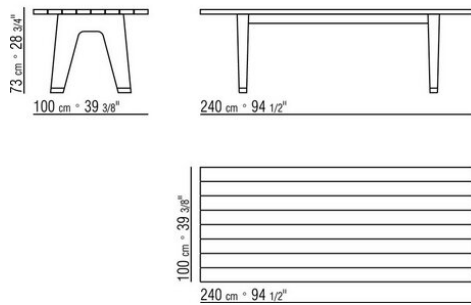

Piedi in alluminio pressofuso nelle finiture spazzolato opaco, brunito, titanium opaco 710. Appoggio a terra su puntali in materiale termoplastico

COD. 0240L0

COD. 0240L2

COD. 0240L4