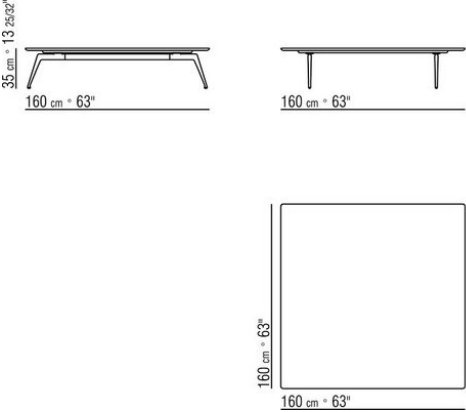

COD. 023572