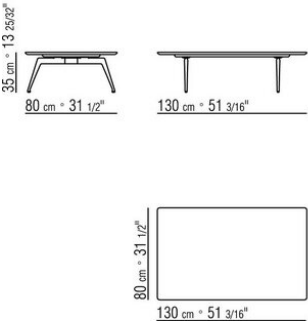

COD. 023574