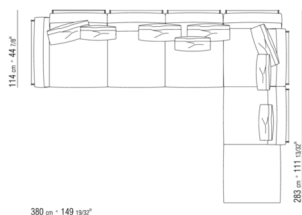

N.4 COD.014L98 - COJIN CM.63 x55
N.1 COD.014V19 - FINAL / ANGULO IZQ / CUERO CM.283 x114
N.1 COD.014L25 - DORMEUSE FINAL D / CUERO CM.283 x97
N.4 COD.014L99 - COJIN CM.52 x48