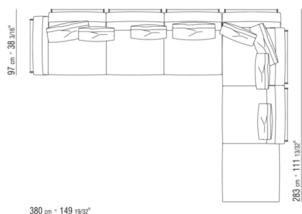

N.3 COD.014L98 - COJIN CM.63 x55
N.1 COD.014L19 - FINAL / ANGULO IZQ / CUERO CM.283 x97
N.1 COD.014L25 - DORMEUSE FINAL D / CUERO CM.283 x97
N.5 COD.014L99 - COJIN CM.52 x48

014LXC