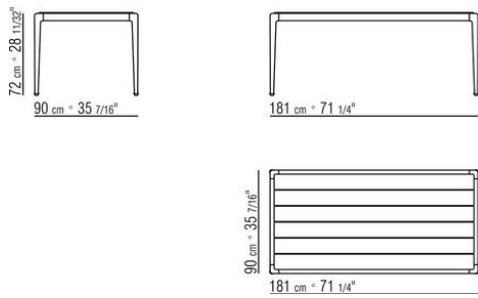

COD. 0283G4