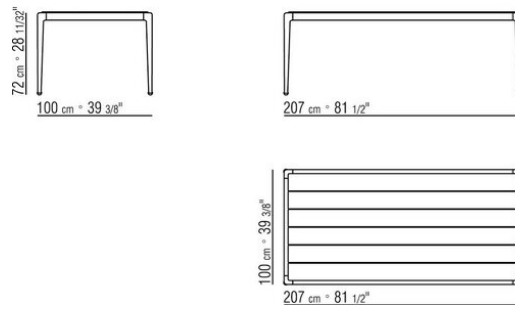

COD. 0283G5