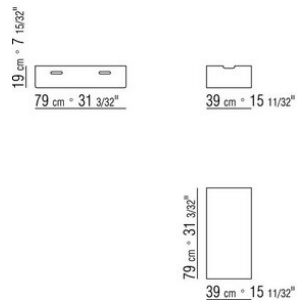

COD. 012E34