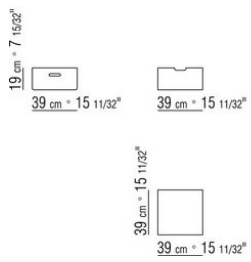

COD. 012E31

COD. 012E30