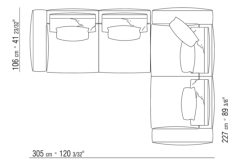

0271XL

N.1 COD.0271B3 - END UNIT L CM.199 x106

N.1 COD.0271A3 - SOFA CM.227 x106