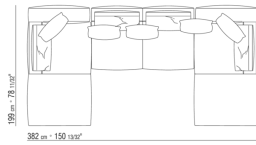

0271XK

N.1 COD.0271C2 - LONG CORNER R CM.199 x106

N.1 COD.0271A8 - UNIT CM.170 x106

N.1 COD.0271C3 - LONG CORNER L CM.199 x106