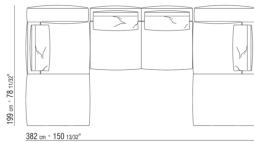

# COMPOSITIONS | GREGORY | GREGORY XL

---

0271XV

N.1 COD.027147 - END UNIT L W/ARMREST FINISH PLUS  
CM.312 x106  
N.1 COD.027108 - UNIT / FINISH PLUS CM.170 x106

0271XW

N.1 COD.027122 - LONG CORNER FINISH PLUS CM.199  
x106  
N.1 COD.027108 - UNIT / FINISH PLUS CM.170 x106  
N.1 COD.027123 - LONG CORNER FINISH PLUS CM.199  
x106