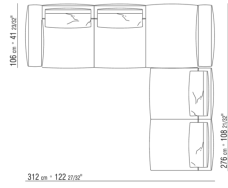

COMPOSITIONS | GREGORY | GREGORY XL

0271XV

N.1 COD.027147 - END UNIT L W/ARMREST FINISH PLUS
CM.312 x106
N.1 COD.027108 - UNIT / FINISH PLUS CM.170 x106