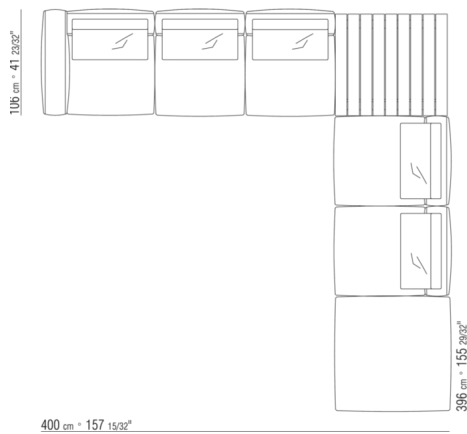

- N.1 COD.0269B1 - FINAL IZQ CM.113 x106
- N.2 COD.0269A2 - MODULO CM.88 x106
- N.1 COD.0269K0 - MESITA CM.111 x106
- N.2 COD.0269A3 - MODULO CM.88 x116
- N.1 COD.0269G3 - POUF CM.114 x114