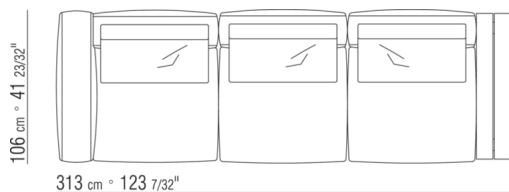

COD. 0269K0

COD. 0269K1

COMPOSICIONES | GRANDEMARE OUTDOOR

0269XA

- N.1 COD.0269B1 - FINAL IZQ CM.113 x106
- N.1 COD.0269A2 - MODULO CM.88 x106
- N.1 COD.0269B0 - FINAL D CM.113 x106

0269XB

- N.1 COD.0269B1 - FINAL IZQ CM.113 x106
- N.1 COD.0269A2 - MODULO CM.88 x106
- N.1 COD.0269D0 - FINAL D C/BRAZO DE MADERA CM.112 x106