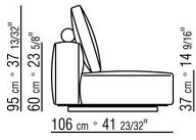

COD. 0269A2