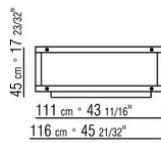

COD. 0269K0

COD. 0269K1

COMPOSICIONES | GRANDEMARE OUTDOOR

0269XA

- N.1 COD.0269B1 - FINAL IZQ CM.113 x106
- N.1 COD.0269A2 - MODULO CM.88 x106
- N.1 COD.0269B0 - FINAL D CM.113 x106

0269XB

- N.1 COD.0269B1 - FINAL IZQ CM.113 x106
- N.1 COD.0269A2 - MODULO CM.88 x106
- N.1 COD.0269D0 - FINAL D C/BRAZO DE MADERA CM.112 x106