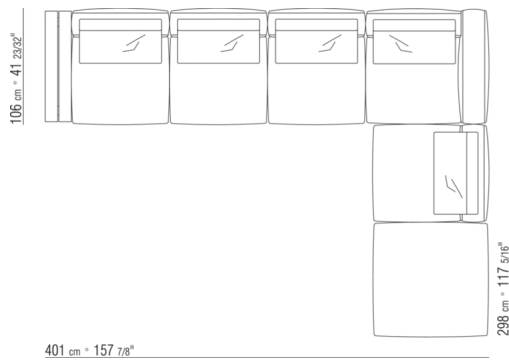

COMPOSICIONES | GRANDEMARE OUTDOOR

0269XF

- N.1 COD.0269C1 - FINAL IZQ C/BRAZO BAJO DE MADERA CM.106 x106
- N.3 COD.0269A2 - MODULO CM.88 x106
- N.1 COD.0269B0 - FINAL D CM.113 x106
- N.1 COD.0269G2 - POUF CM.104 x104

0269XG