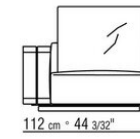

COD. 0269D3