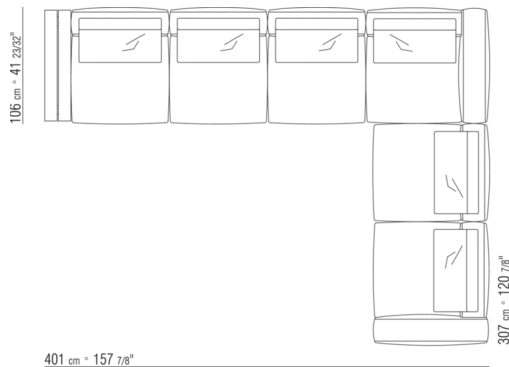

0269XE

- N.1 COD.0269D1 - FINAL IZQ C/BRAZO DE MADERA CM.112 x106
- N.3 COD.0269A2 - MODULO CM.88 x106
- N.2 COD.0269B0 - FINAL D CM.113 x106