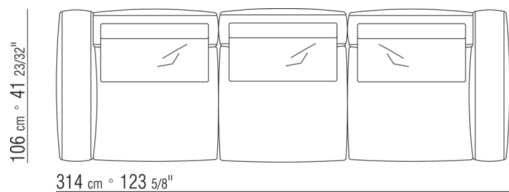

COD. 0269K0

COD. 0269K1

COMPOSICIONES | GRANDEMARE OUTDOOR

0269XA

- N.1 COD.0269B1 - FINAL IZQ CM.113 x106
- N.1 COD.0269A2 - MODULO CM.88 x106
- N.1 COD.0269B0 - FINAL D CM.113 x106

0269XB

- N.1 COD.0269B1 - FINAL IZQ CM.113 x106
- N.1 COD.0269A2 - MODULO CM.88 x106
- N.1 COD.0269D0 - FINAL D C/BRAZO DE MADERA CM.112 x106