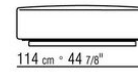

COD. 0269G3