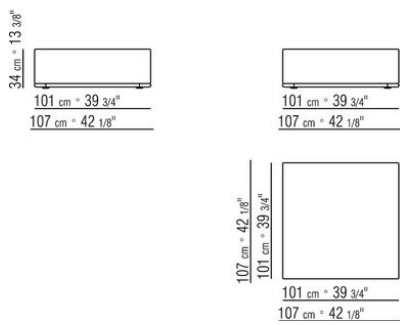

**Base** de metal pintada al horno con polvos epoxídicos color antracita brillante. Apoyo en el suelo con conteras de material termoplástico.

COD. 029370

COD. 029372

0293XA

- N.1 COD.029346 - ELEMENTO 6 LADOS D CM.253 x156
- N.1 COD.029350 - POUF CM.107 x107
- N.1 COD.0293D9 - DORMEUSE FINAL IZQ CM.127 x270
- N.2 COD.029399 - COJIN CM.90 x65
- N.3 COD.029398 - COJIN CM.65 x65