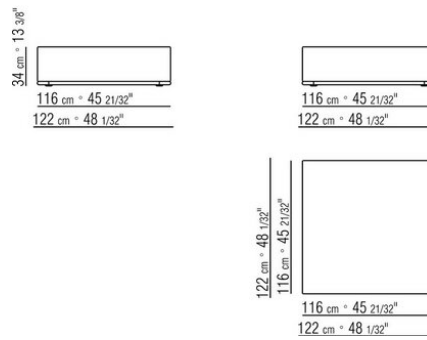

**Base** de metal pintada al horno con polvos epoxídicos color antracita brillante. Apoyo en el suelo con conteras de material termoplástico.

COD. 029370

COD. 029372

0293XA

- N.1 COD.029346 - ELEMENTO 6 LADOS D CM.253 x156
- N.1 COD.029350 - POUF CM.107 x107
- N.1 COD.0293D9 - DORMEUSE FINAL IZQ CM.127 x270
- N.2 COD.029399 - COJIN CM.90 x65
- N.3 COD.029398 - COJIN CM.65 x65