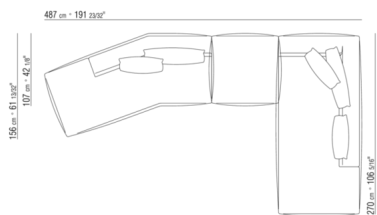

**Base** de metal pintada al horno con polvos epoxídicos color antracita brillante. Apoyo en el suelo con conteras de material termoplástico.

COD. 029370

COD. 029372

0293XA

- N.1 COD.029346 - ELEMENTO 6 LADOS D CM.253 x156
- N.1 COD.029350 - POUF CM.107 x107
- N.1 COD.0293D9 - DORMEUSE FINAL IZQ CM.127 x270
- N.2 COD.029399 - COJIN CM.90 x65
- N.3 COD.029398 - COJIN CM.65 x65