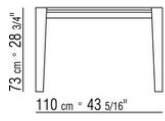

COD. 023382