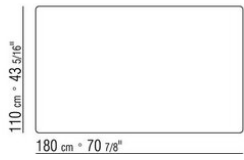

COD. 023380