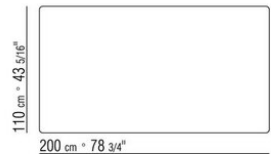

COD. 023381