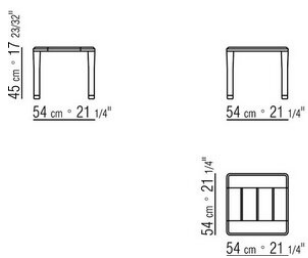

marrone, laccato bianco. Tiranti in acciaio
Piedi in zama pressofusa nelle finiture spazzolato opaco, brunito, titanio opaco 710. Appoggio a terra su puntali in materiale termoplastico

COD. 02B2H0

COD. 02B2H1