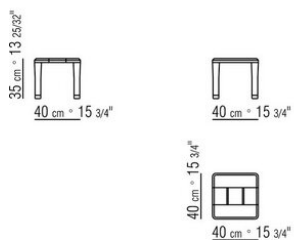

marrone, laccato bianco. Tiranti in acciaio
Piedi in zama pressofusa nelle finiture spazzolato opaco, brunito, titanio opaco 710. Appoggio a terra su puntali in materiale termoplastico

COD. 02B2H0

COD. 02B2H1