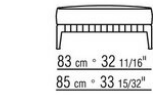

COD. 0274G0