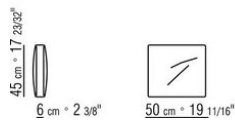

COD. 0274M9

0274XA

N.1 COD.0274B3 - FIANCO SX CM.187 x96  
N.1 COD.0274C7 - FIANCO TERM. SX CM.272 x96

0274XB

N.1 COD.0274D8 - ELEM.TERMINALE DX C/TAVOLINO  
LEGNO CM.170 x96  
N.1 COD.0274B2 - FIANCO DX CM.187 x96  
N.1 COD.0274D9 - ELEM.TERMINALE SX C/TAVOLINO  
LEGNO CM.170 x96