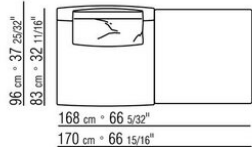

COD. 0274D7