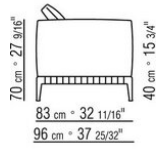

COD. 0274F5