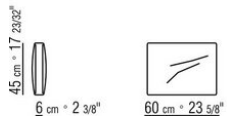

COD. 0274M9

0274XA

N.1 COD.0274B3 - FIANCO SX CM.187 x96  
N.1 COD.0274C7 - FIANCO TERM. SX CM.272 x96

0274XB

N.1 COD.0274D8 - ELEM.TERMINALE DX C/TAVOLINO  
LEGNO CM.170 x96  
N.1 COD.0274B2 - FIANCO DX CM.187 x96  
N.1 COD.0274D9 - ELEM.TERMINALE SX C/TAVOLINO  
LEGNO CM.170 x96