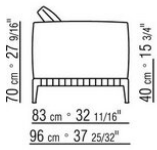

COD. 0274F7