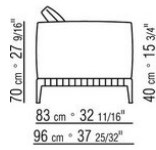

COD. 0274F9