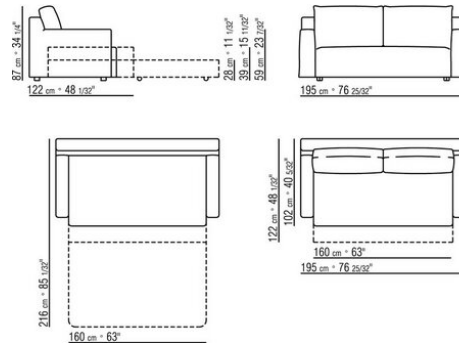

GUIDO ROSATI **1999**

沙发床

| GUIDO ROSATI | 1999

金属结构，填充物采用延展性聚氨酯，表面覆盖双层保护织物
坐椅可通过专利机制延长
靠垫采用聚氨酯和涤纶
Winyquattro / Winycinque版本采用消毒鹅毛（获意大利羽绒羽毛制成品质量协会ASSOPIUMA金标认证）
床板采用木条床垫架

覆盖面料有织物与真皮版本可选，均可拆卸
沙发床 175 床垫 cm 140x195
沙发床 195 床垫 cm 160x195
沙发床 215 床垫 cm 180x195
沙发床 230 床垫 cm 95x195
专利号01298766

Flexform

保留在任何时候对其产品进行其认为适当的改进或修改的权利，包括美学性质、技术性质、尺寸和材料等方面，恕不另行通知。

沙发床

COD. 010412

COD. 010413

COD. 010414

COD. 010415

COD. 010422