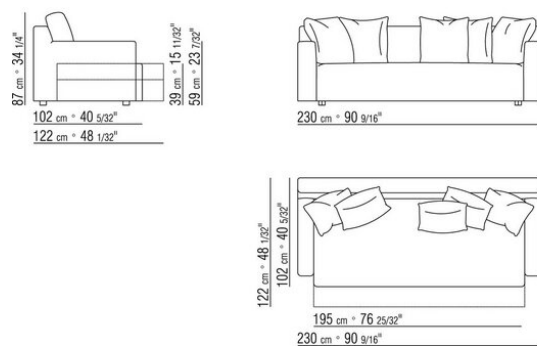

COD. 010425