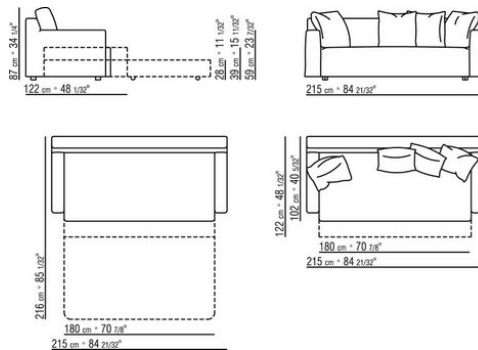

COD. 010424