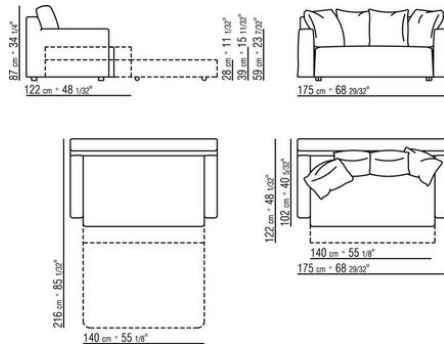

GUIDO ROSATI **1999**

沙发床

| GUIDO ROSATI | 1999

金属结构，填充物采用延展性聚氨酯，表面覆盖双层保护织物
坐椅可通过专利机制延长
靠垫采用聚氨酯和涤纶
Winyquattro / Winycinque版本采用消毒鹅毛（获意大利羽绒羽毛制成品质量协会ASSOPIUMA金标认证）
床板采用木条床垫架

覆盖面料有织物与真皮版本可选，均可拆卸
沙发床 175 床垫 cm 140x195
沙发床 195 床垫 cm 160x195
沙发床 215 床垫 cm 180x195
沙发床 230 床垫 cm 95x195
专利号01298766

Flexform

保留在任何时候对其产品进行其认为适当的改进或修改的权利，包括美学性质、技术性质、尺寸和材料等方面，恕不另行通知。

沙发床

COD. 010412

COD. 010413

COD. 010414

COD. 010415

COD. 010422