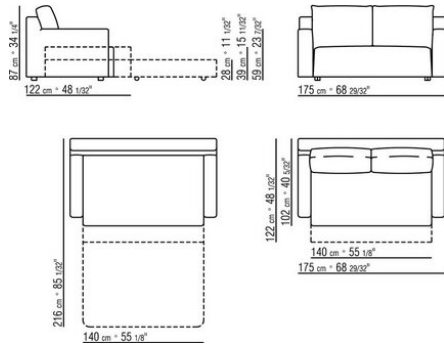

GUIDO ROSATI **1999**

沙发床

| GUIDO ROSATI | 1999

金属结构，填充物采用延展性聚氨酯，表面覆盖双层保护织物
坐椅可通过专利机制延长
靠垫采用聚氨酯和涤纶
Winyquattro / Winycinque版本采用消毒鹅毛（获意大利羽绒羽毛制成品质量协会ASSOPIUMA金标认证）
床板采用木条床垫架

覆盖面料有织物与真皮版本可选，均可拆卸
沙发床 175 床垫 cm 140x195
沙发床 195 床垫 cm 160x195
沙发床 215 床垫 cm 180x195
沙发床 230 床垫 cm 95x195
专利号01298766

Flexform

保留在任何时候对其产品进行其认为适当的改进或修改的权利，包括美学性质、技术性质、尺寸和材料等方面，恕不另行通知。

沙发床

COD. 010412

COD. 010413

COD. 010414

COD. 010415

COD. 010422