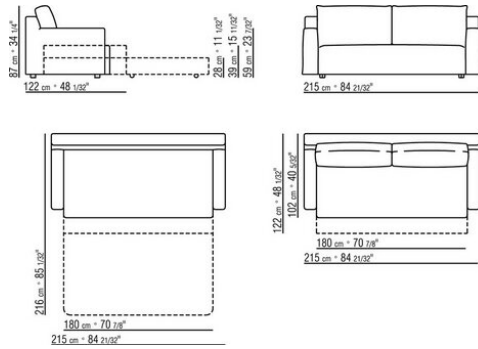

GUIDO ROSATI **1999**

沙发床

| GUIDO ROSATI | 1999

金属结构，填充物采用延展性聚氨酯，表面覆盖双层保护织物
坐椅可通过专利机制延长
靠垫采用聚氨酯和涤纶
Winyquattro / Winycinque版本采用消毒鹅毛（获意大利羽绒羽毛制成品质量协会ASSOPIUMA金标认证）
床板采用木条床垫架

覆盖面料有织物与真皮版本可选，均可拆卸
沙发床 175 床垫 cm 140x195
沙发床 195 床垫 cm 160x195
沙发床 215 床垫 cm 180x195
沙发床 230 床垫 cm 95x195
专利号01298766

Flexform

保留在任何时候对其产品进行其认为适当的改进或修改的权利，包括美学性质、技术性质、尺寸和材料等方面，恕不另行通知。

沙发床

COD. 010412

COD. 010413

COD. 010414

COD. 010415

COD. 010422