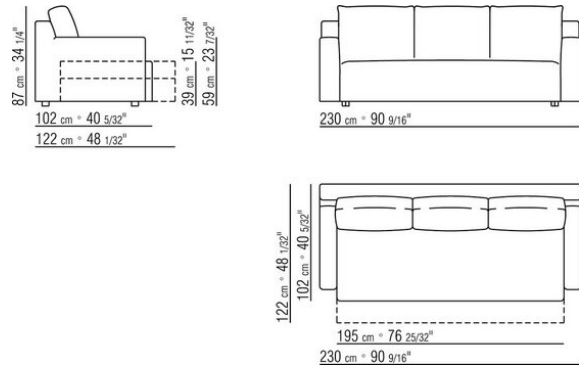

GUIDO ROSATI **1999**

沙发床

| GUIDO ROSATI | 1999

金属结构，填充物采用延展性聚氨酯，表面覆盖双层保护织物
坐椅可通过专利机制延长
靠垫采用聚氨酯和涤纶
Winyquattro / Winycinque版本采用消毒鹅毛（获意大利羽绒羽毛制成品质量协会ASSOPIUMA金标认证）
床板采用木条床垫架

覆盖面料有织物与真皮版本可选，均可拆卸
沙发床 175 床垫 cm 140x195
沙发床 195 床垫 cm 160x195
沙发床 215 床垫 cm 180x195
沙发床 230 床垫 cm 95x195
专利号01298766

Flexform

保留在任何时候对其产品进行其认为适当的改进或修改的权利，包括美学性质、技术性质、尺寸和材料等方面，恕不另行通知。

沙发床

COD. 010412

COD. 010413

COD. 010414

COD. 010415

COD. 010422