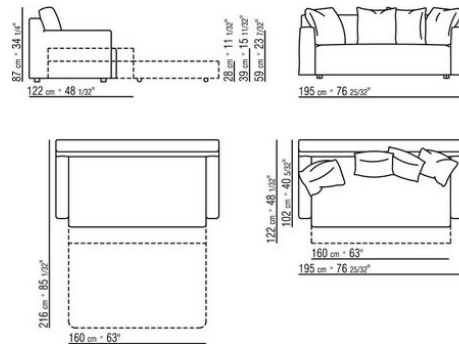

COD. 010423