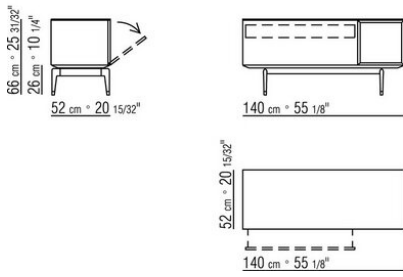

COD. 025463

COD. 025460