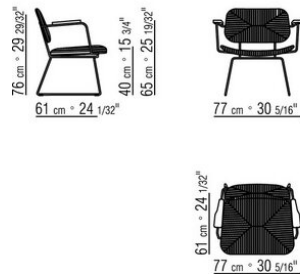

COD. 0280M9