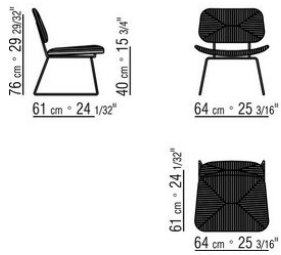

COD. 0280G0

COD. 0280C1

COD. 0280C5