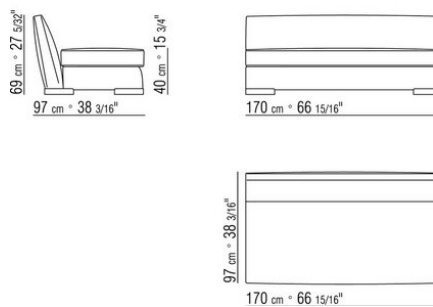

Passepoil en gros-grain, disponible dans tous les coloris du nuancier. Pour housse en cuir, passepoil en cuir.

COD. 01M703

COD. 01M704

COD. 01M706

COD. 01M708

COD. 01M711

COD. 01M713

COD. 01M715