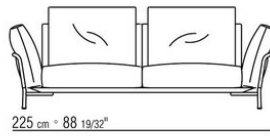

COD. 029403