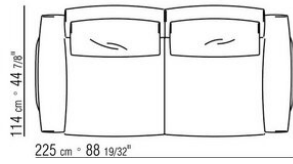

COD. 029403