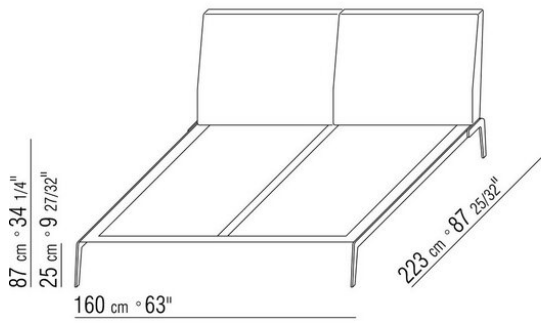

COD. 014CM1

COD. 014CM2

COD. 014CM3

COD. 014CM5

COD. 014CM6

COD. 014CM8

014СХА

N.1 COD.014С33 - ЛЕВАЯ СТОРОНА СМ.218 x105

N.4 COD.014С97 - ПОДУШКА СМ.52 x48

N.1 COD.014С15 - ЛЕВОСТОРОННИЙ ТЕРМИНАЛЬНЫЙ
МОДУЛЬ СМ.122 x182