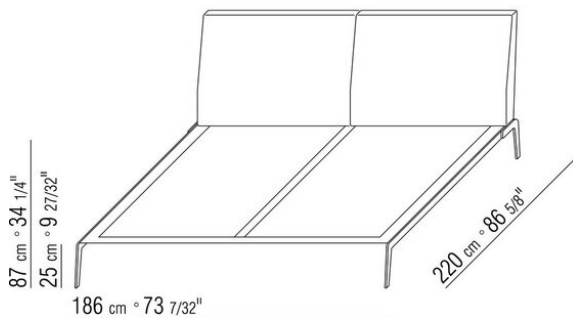

Платформа из дерева с наполнителем из полиуретана, обивка защитной дублированной тканью

Изголовье вставка из металла с наполнителем из полиуретана и дакрона, обивка защитной дублированной тканью
Ножки из металла, отделка: сатинированная, хром, вороненая, черный хром, глянцевый антрацит, титан матовый 710. С наконечниками из термопластика
Обивка съемная, из ткани или из кожи
Окантовка обивки изголовья из репсовой ленты любого цвета по каталогу образцов.
ПРИМ. Цены даны без учета матраса, см. раздел «Постельные принадлежности»

COD. 014CM1

COD. 014CM2

COD. 014CM3

COD. 014CM5

COD. 014CM6

COD. 014CM8

014СХА

N.1 COD.014С33 - ЛЕВАЯ СТОРОНА СМ.218 x105

N.4 COD.014С97 - ПОДУШКА СМ.52 x48

N.1 COD.014С15 - ЛЕВОСТОРОННИЙ ТЕРМИНАЛЬНЫЙ
МОДУЛЬ СМ.122 x182