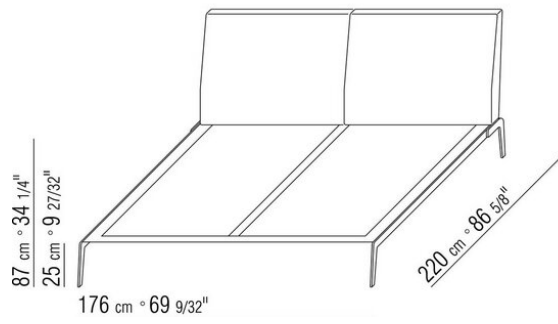

Платформа из дерева с наполнителем из полиуретана, обивка защитной дублированной тканью

Изголовье вставка из металла с наполнителем из полиуретана и дакрона, обивка защитной дублированной тканью
Ножки из металла, отделка: сатинированная, хром, вороненая, черный хром, глянцевый антрацит, титан матовый 710. С наконечниками из термопластика
Обивка съемная, из ткани или из кожи
Окантовка обивки изголовья из репсовой ленты любого цвета по каталогу образцов.
ПРИМ. Цены даны без учета матраса, см. раздел «Постельные принадлежности»

COD. 014CM1

COD. 014CM2

COD. 014CM3

COD. 014CM5

COD. 014CM6

COD. 014CM8

014СХА

N.1 COD.014С33 - ЛЕВАЯ СТОРОНА СМ.218 x105

N.4 COD.014С97 - ПОДУШКА СМ.52 x48

N.1 COD.014С15 - ЛЕВОСТОРОННИЙ ТЕРМИНАЛЬНЫЙ
МОДУЛЬ СМ.122 x182