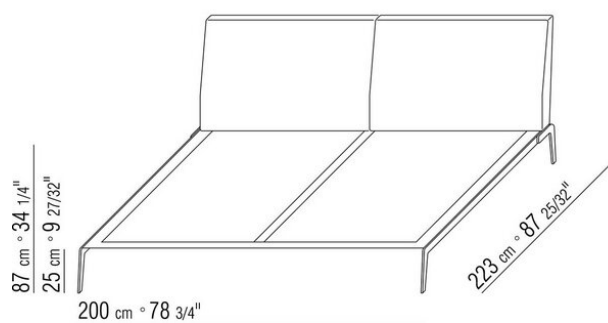

COD. 014CM1

COD. 014CM2

COD. 014CM3

COD. 014CM5

COD. 014CM6

COD. 014CM8

014СХА

N.1 COD.014С33 - ЛЕВАЯ СТОРОНА СМ.218 x105

N.4 COD.014С97 - ПОДУШКА СМ.52 x48

N.1 COD.014С15 - ЛЕВОСТОРОННИЙ ТЕРМИНАЛЬНЫЙ
МОДУЛЬ СМ.122 x182