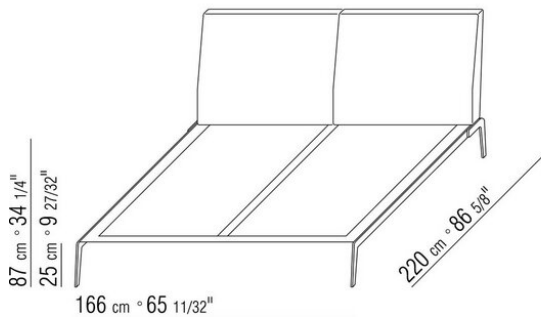

Платформа из дерева с наполнителем из полиуретана, обивка защитной дублированной тканью

Изголовье вставка из металла с наполнителем из полиуретана и дакрона, обивка защитной дублированной тканью
Ножки из металла, отделка: сатинированная, хром, вороненая, черный хром, глянцевый антрацит, титан матовый 710. С наконечниками из термопластика
Обивка съемная, из ткани или из кожи
Окантовка обивки изголовья из репсовой ленты любого цвета по каталогу образцов.
ПРИМ. Цены даны без учета матраса, см. раздел «Постельные принадлежности»

COD. 014CM1

COD. 014CM2

COD. 014CM3

COD. 014CM5

COD. 014CM6

COD. 014CM8

014СХА

N.1 COD.014С33 - ЛЕВАЯ СТОРОНА СМ.218 x105

N.4 COD.014С97 - ПОДУШКА СМ.52 x48

N.1 COD.014С15 - ЛЕВОСТОРОННИЙ ТЕРМИНАЛЬНЫЙ
МОДУЛЬ СМ.122 x182