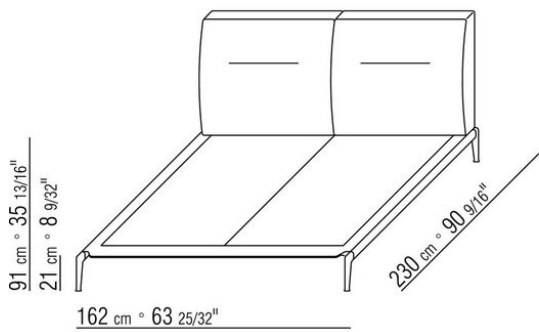

ANTONIO CITTERIO **2017**

КРОВАТИ/АКСЕССУАРЫ ДЛЯ КРОВАТИ

| ANTONIO CITTERIO | 2017

КРОВАТЬ

Основание рама из металла с обивкой из защитного материала. Платформа из дерева с наполнителем из полиуретана, обивка защитной дублированной тканью. Изголовье из металла с наполнителем из пенополиуретана и стерилизованного гусиного пуха (сертификат Assopiuma, золотая этикетка).

COD. 0236M1

COD. 0236M2

COD. 0236M3

COD. 0236M5

COD. 0236M6

COD. 0236M8

0236ХА

N.1 COD.023617 - ЛЕВАЯ СТОРОНА СМ.280 x100
N.1 COD.023627 - ЛЕВОСТОРОННИЙ ТЕРМИНАЛЬНЫЙ
МОДУЛЬ СМ.280 x100
N.8 COD.023699 - ПОДУШКА СМ.57 x48