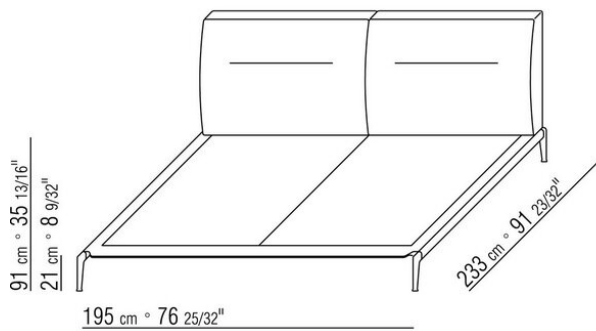

COD. 0236M1

COD. 0236M2

COD. 0236M3

COD. 0236M5

COD. 0236M6

COD. 0236M8

0236ХА

N.1 COD.023617 - ЛЕВАЯ СТОРОНА СМ.280 x100
N.1 COD.023627 - ЛЕВОСТОРОННИЙ ТЕРМИНАЛЬНЫЙ
МОДУЛЬ СМ.280 x100
N.8 COD.023699 - ПОДУШКА СМ.57 x48

0236ХВ

N.1 COD.0236В5 - ЛЕВАЯ СТОРОНА СМ.220 x90
N.1 COD.0236В3 - ЛЕВАЯ СТОРОНА СМ.155 x90
N.1 COD.0236D1 - ЛЕВЫЙ КЛЕММНЫЙ ЭЛЕМЕНТ СМ.147
x90
N.7 COD.023699 - ПОДУШКА СМ.57 x48

0236ХС

N.1 COD.023627 - ЛЕВОСТОРОННИЙ ТЕРМИНАЛЬНЫЙ
МОДУЛЬ СМ.280 x100
N.1 COD.023605 - ДЕРЕВЯННАЯ БАЗА ДИВАНА СМ.305
x100