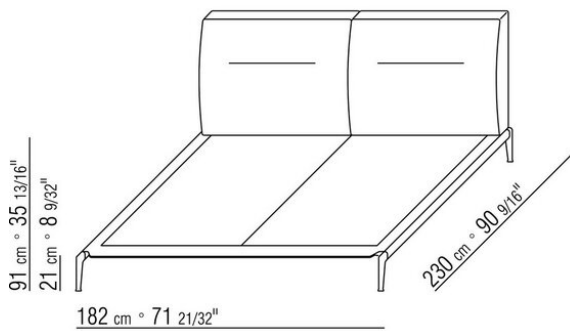

COD. 0236M1

COD. 0236M2

COD. 0236M3

COD. 0236M5

COD. 0236M6

COD. 0236M8

0236ХА

N.1 COD.023617 - ЛЕВАЯ СТОРОНА СМ.280 x100
N.1 COD.023627 - ЛЕВОСТОРОННИЙ ТЕРМИНАЛЬНЫЙ
МОДУЛЬ СМ.280 x100
N.8 COD.023699 - ПОДУШКА СМ.57 x48