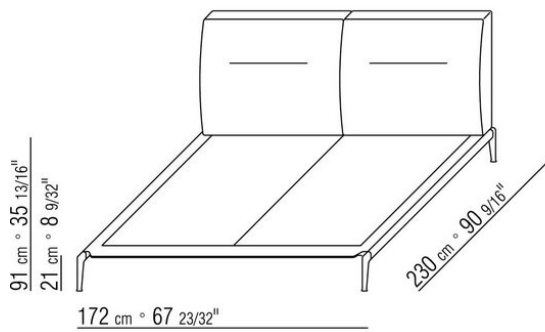

COD. 0236M1

COD. 0236M2

COD. 0236M3

COD. 0236M5

COD. 0236M6

COD. 0236M8

0236ХА

N.1 COD.023617 - ЛЕВАЯ СТОРОНА СМ.280 x100
N.1 COD.023627 - ЛЕВОСТОРОННИЙ ТЕРМИНАЛЬНЫЙ
МОДУЛЬ СМ.280 x100
N.8 COD.023699 - ПОДУШКА СМ.57 x48