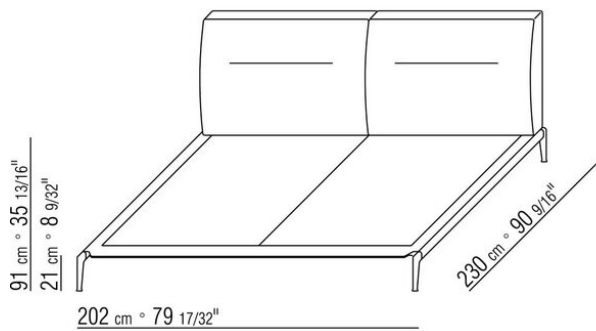

COD. 0236M1

COD. 0236M2

COD. 0236M3

COD. 0236M5

COD. 0236M6

COD. 0236M8

0236ХА

N.1 COD.023617 - ЛЕВАЯ СТОРОНА СМ.280 x100
N.1 COD.023627 - ЛЕВОСТОРОННИЙ ТЕРМИНАЛЬНЫЙ
МОДУЛЬ СМ.280 x100
N.8 COD.023699 - ПОДУШКА СМ.57 x48

0236ХВ

N.1 COD.0236В5 - ЛЕВАЯ СТОРОНА СМ.220 x90
N.1 COD.0236В3 - ЛЕВАЯ СТОРОНА СМ.155 x90
N.1 COD.0236D1 - ЛЕВЫЙ КЛЕММНЫЙ ЭЛЕМЕНТ СМ.147
x90
N.7 COD.023699 - ПОДУШКА СМ.57 x48

0236ХС

N.1 COD.023627 - ЛЕВОСТОРОННИЙ ТЕРМИНАЛЬНЫЙ
МОДУЛЬ СМ.280 x100
N.1 COD.023605 - ДЕРЕВЯННАЯ БАЗА ДИВАНА СМ.305
x100