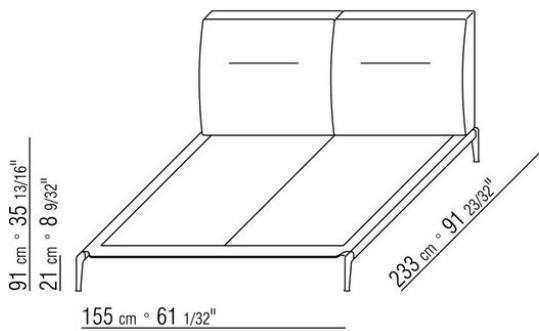

COD. 0236M1

COD. 0236M2

COD. 0236M3

COD. 0236M5

COD. 0236M6

COD. 0236M8

0236ХА

N.1 COD.023617 - ЛЕВАЯ СТОРОНА СМ.280 x100
N.1 COD.023627 - ЛЕВОСТОРОННИЙ ТЕРМИНАЛЬНЫЙ
МОДУЛЬ СМ.280 x100
N.8 COD.023699 - ПОДУШКА СМ.57 x48

0236ХВ

N.1 COD.0236В5 - ЛЕВАЯ СТОРОНА СМ.220 x90
N.1 COD.0236В3 - ЛЕВАЯ СТОРОНА СМ.155 x90
N.1 COD.0236D1 - ЛЕВЫЙ КЛЕММНЫЙ ЭЛЕМЕНТ СМ.147
x90
N.7 COD.023699 - ПОДУШКА СМ.57 x48

0236ХС

N.1 COD.023627 - ЛЕВОСТОРОННИЙ ТЕРМИНАЛЬНЫЙ
МОДУЛЬ СМ.280 x100
N.1 COD.023605 - ДЕРЕВЯННАЯ БАЗА ДИВАНА СМ.305
x100