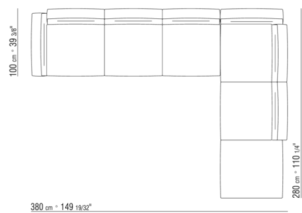

COD. 0236M1

COD. 0236M2

COD. 0236M3

COD. 0236M5

COD. 0236M6

COD. 0236M8

0236ХА

N.1 COD.023617 - ЛЕВАЯ СТОРОНА СМ.280 x100
N.1 COD.023627 - ЛЕВОСТОРОННИЙ ТЕРМИНАЛЬНЫЙ
МОДУЛЬ СМ.280 x100
N.8 COD.023699 - ПОДУШКА СМ.57 x48