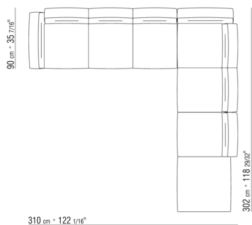

COD. 0236M1

COD. 0236M2

COD. 0236M3

COD. 0236M5

COD. 0236M6

COD. 0236M8

0236ХА

N.1 COD.023617 - ЛЕВАЯ СТОРОНА СМ.280 x100
N.1 COD.023627 - ЛЕВОСТОРОННИЙ ТЕРМИНАЛЬНЫЙ
МОДУЛЬ СМ.280 x100
N.8 COD.023699 - ПОДУШКА СМ.57 x48

0236ХВ

N.1 COD.0236В5 - ЛЕВАЯ СТОРОНА СМ.220 x90
N.1 COD.0236В3 - ЛЕВАЯ СТОРОНА СМ.155 x90
N.1 COD.0236D1 - ЛЕВЫЙ КЛЕММНЫЙ ЭЛЕМЕНТ СМ.147
x90
N.7 COD.023699 - ПОДУШКА СМ.57 x48

0236ХС

N.1 COD.023627 - ЛЕВОСТОРОННИЙ ТЕРМИНАЛЬНЫЙ
МОДУЛЬ СМ.280 x100
N.1 COD.023605 - ДЕРЕВЯННАЯ БАЗА ДИВАНА СМ.305
x100