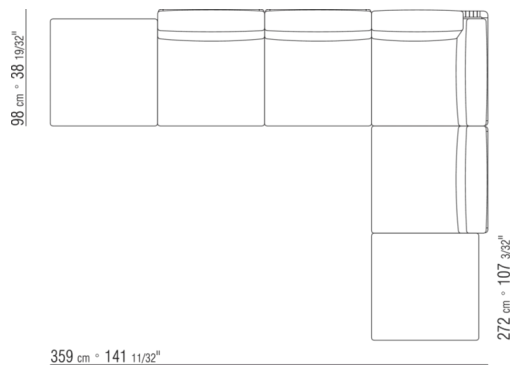

Rivestimento in tessuto sfoderabile

Cover in materiale impermeabile, la cover è a richiesta con supplemento di prezzo

COD. 0265F3

0265XA

- N.1 COD.0265B1 - FIANCO SX CM.98 x98
- N.1 COD.0265A3 - ELEMENTO CM.87 x98
- N.1 COD.0265B0 - FIANCO DX CM.98 x98

0265XB

- N.1 COD.0265D5 - DORMEUSE / FIANCO TERMINALE SX CM.98 x138
- N.2 COD.0265A3 - ELEMENTO CM.87 x98
- N.1 COD.0265B0 - FIANCO DX CM.98 x98

0265XC

- N.2 COD.0265G0 - POUF CM.87 x87
- N.3 COD.0265A3 - ELEMENTO CM.87 x98
- N.1 COD.0265C0 - ANGOLO CM.98 x98