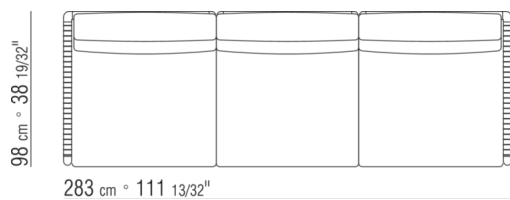

Rivestimento in tessuto sfoderabile

Cover in materiale impermeabile, la cover è a richiesta con supplemento di prezzo

COD. 0265F3

0265XA

- N.1 COD.0265B1 - FIANCO SX CM.98 x98
- N.1 COD.0265A3 - ELEMENTO CM.87 x98
- N.1 COD.0265B0 - FIANCO DX CM.98 x98

0265XB

- N.1 COD.0265D5 - DORMEUSE / FIANCO TERMINALE SX CM.98 x138
- N.2 COD.0265A3 - ELEMENTO CM.87 x98
- N.1 COD.0265B0 - FIANCO DX CM.98 x98

0265XC

- N.2 COD.0265G0 - POUF CM.87 x87
- N.3 COD.0265A3 - ELEMENTO CM.87 x98
- N.1 COD.0265C0 - ANGOLO CM.98 x98