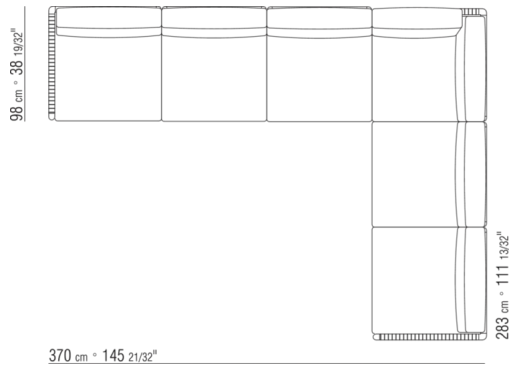

0265XB

- N.1 COD.0265D5 - DORMEUSE / FIANCO TERMINALE SX CM.98 x138
- N.2 COD.0265A3 - ELEMENTO CM.87 x98
- N.1 COD.0265B0 - FIANCO DX CM.98 x98

0265XC

- N.2 COD.0265G0 - POUF CM.87 x87
- N.3 COD.0265A3 - ELEMENTO CM.87 x98
- N.1 COD.0265C0 - ANGOLO CM.98 x98

0265XD

- N.1 COD.0265B1 - FIANCO SX CM.98 x98
- N.3 COD.0265A3 - ELEMENTO CM.87 x98
- N.1 COD.0265C0 - ANGOLO CM.98 x98
- N.1 COD.0265B0 - FIANCO DX CM.98 x98