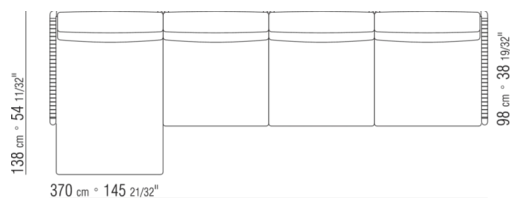

0265XB

- N.1 COD.0265D5 - DORMEUSE / FIANCO TERMINALE SX CM.98 x138
- N.2 COD.0265A3 - ELEMENTO CM.87 x98
- N.1 COD.0265B0 - FIANCO DX CM.98 x98

0265XC

- N.2 COD.0265G0 - POUF CM.87 x87
- N.3 COD.0265A3 - ELEMENTO CM.87 x98
- N.1 COD.0265C0 - ANGOLO CM.98 x98