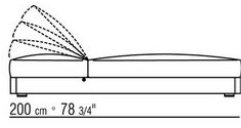

COD. 0289G8