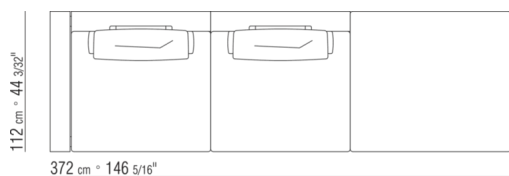

COD. 0289G8

0289XA

N.1 COD.0289B1 - ЛЕВАЯ СТОРОНА СМ.130 x112
N.1 COD.0289A3 - ЭЛЕМЕНТ СМ.113 x112
N.1 COD.0289B0 - ПРАВАЯ СТОРОНА СМ.130 x112

0289XB

N.1 COD.0289B1 - ЛЕВАЯ СТОРОНА СМ.130 x112
N.1 COD.0289A3 - ЭЛЕМЕНТ СМ.113 x112
N.1 COD.0289G1 - ПУФ СМ.130 x112

0289XC

N.1 COD.0289B1 - ЛЕВАЯ СТОРОНА СМ.130 x112
N.1 COD.0289A3 - ЭЛЕМЕНТ СМ.113 x112
N.2 COD.0289G8 - Шезлонги | Кушетки СМ.83 x200

0289XD

N.2 COD.0289B1 - ЛЕВАЯ СТОРОНА СМ.130 x112

N.2 COD.0289A3 - ЭЛЕМЕНТ СМ.113 x112