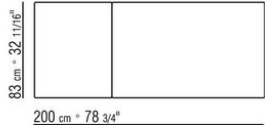

COD. 0289G8