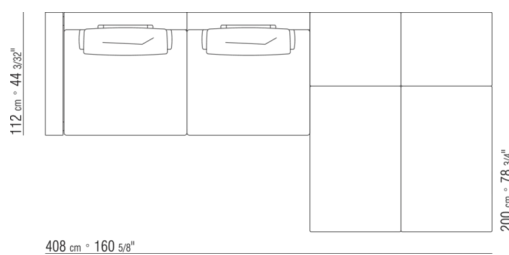

COD. 0289G8

0289XA

N.1 COD.0289B1 - ЛЕВАЯ СТОРОНА СМ.130 x112
N.1 COD.0289A3 - ЭЛЕМЕНТ СМ.113 x112
N.1 COD.0289B0 - ПРАВАЯ СТОРОНА СМ.130 x112

0289XB

N.1 COD.0289B1 - ЛЕВАЯ СТОРОНА СМ.130 x112
N.1 COD.0289A3 - ЭЛЕМЕНТ СМ.113 x112
N.1 COD.0289G1 - ПУФ СМ.130 x112

0289XC

N.1 COD.0289B1 - ЛЕВАЯ СТОРОНА СМ.130 x112
N.1 COD.0289A3 - ЭЛЕМЕНТ СМ.113 x112
N.2 COD.0289G8 - Шезлонги | Кушетки СМ.83 x200

0289XD

N.2 COD.0289B1 - ЛЕВАЯ СТОРОНА СМ.130 x112

N.2 COD.0289A3 - ЭЛЕМЕНТ СМ.113 x112