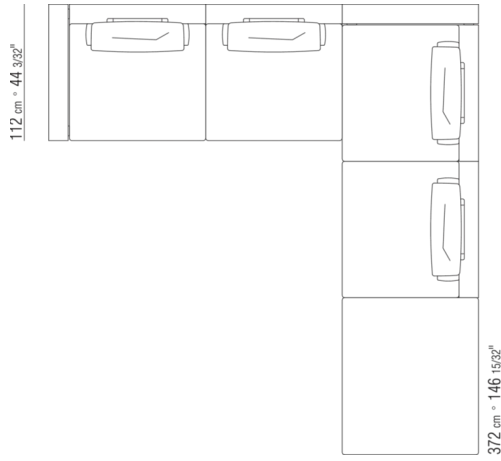

COD. 0289G8

0289XA

N.1 COD.0289B1 - ЛЕВАЯ СТОРОНА СМ.130 x112
N.1 COD.0289A3 - ЭЛЕМЕНТ СМ.113 x112
N.1 COD.0289B0 - ПРАВАЯ СТОРОНА СМ.130 x112

0289XB

N.1 COD.0289B1 - ЛЕВАЯ СТОРОНА СМ.130 x112
N.1 COD.0289A3 - ЭЛЕМЕНТ СМ.113 x112
N.1 COD.0289G1 - ПУФ СМ.130 x112

0289XC

N.1 COD.0289B1 - ЛЕВАЯ СТОРОНА СМ.130 x112
N.1 COD.0289A3 - ЭЛЕМЕНТ СМ.113 x112
N.2 COD.0289G8 - Шезлонги | Кушетки СМ.83 x200

0289XD

N.2 COD.0289B1 - ЛЕВАЯ СТОРОНА СМ.130 x112

N.2 COD.0289A3 - ЭЛЕМЕНТ СМ.113 x112