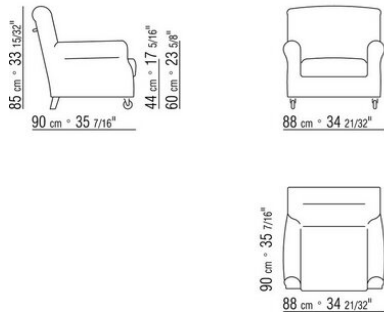

COD. 010911