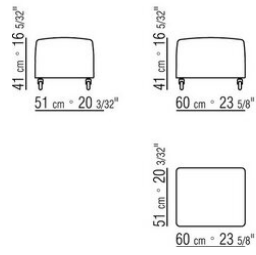

COD. 010953

COD. 010950