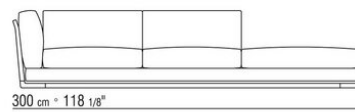

COD. 014V95