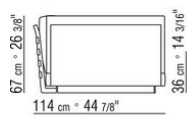

COD. 014V95