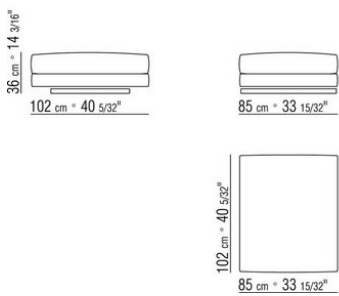

COD. 014V63

COD. 014V55