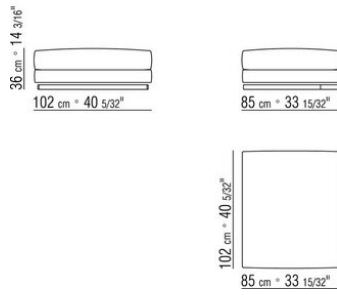

COD. 014V62

COD. 014V54