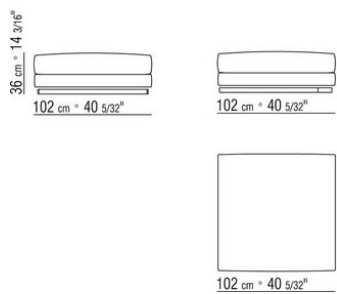

COD. 014V54

COD. 014V52