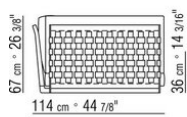

COD. 014V83

COD. 014V85

COD. 014V89

COD. 014V91

COD. 014V93

COD. 014V95

COD. 014V97

COD. 014VAA

Intreccio pieno

014LXA

- N.3 COD.014L98 - CUSCINO CM.63 x55
- N.1 COD.014L17 - FIANCO / ANGOLO SX / CUIOIO CM.198 x97
- N.1 COD.014L40 - DIVANO / ANGOLO CUIOIO CM.225 x97
- N.3 COD.014L99 - CUSCINO CM.52 x48