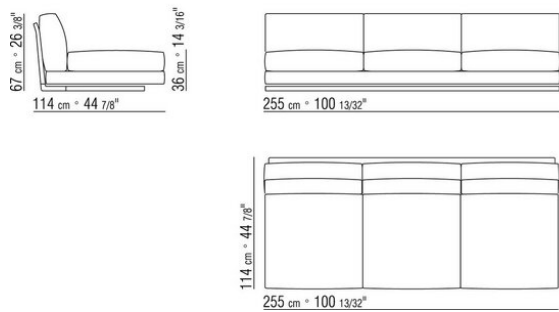

COD. 014V77

COD. 014V73