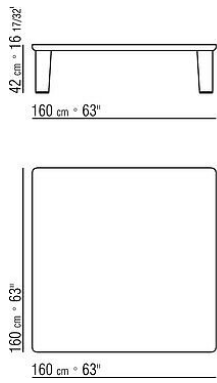

COD. 02C563