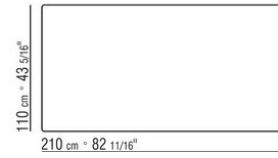

COD. 0297L6