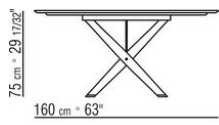

COD. 0297L2