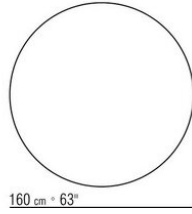

COD. 0297L2