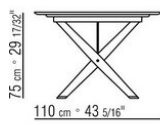

COD. 0297L7