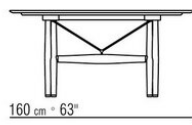

COD. 0297L2