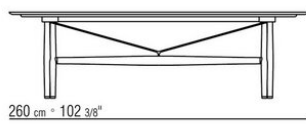

COD. 0297L7