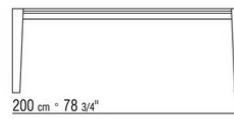

COD. 023381