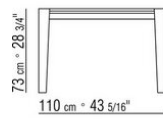

COD. 023381