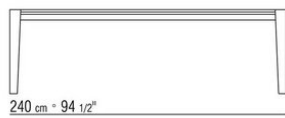

COD. 023382