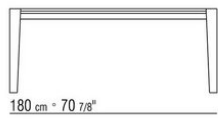

COD. 023380