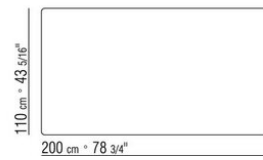

COD. 023381