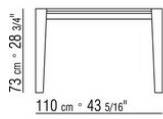

COD. 023380