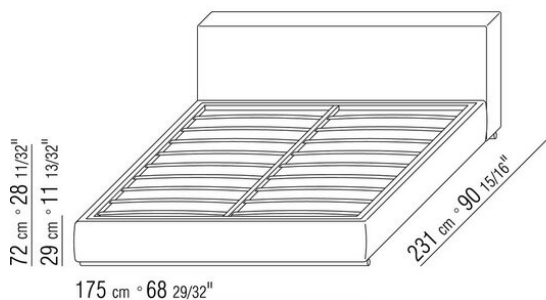

COD. 011MM2