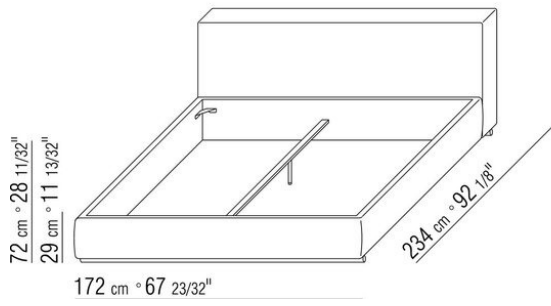

COD. 011MVA