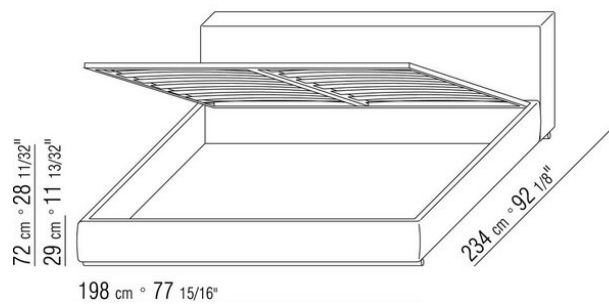

COD. 011MN8