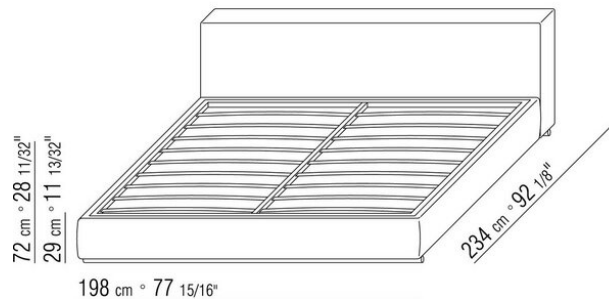

COD. 011MM8