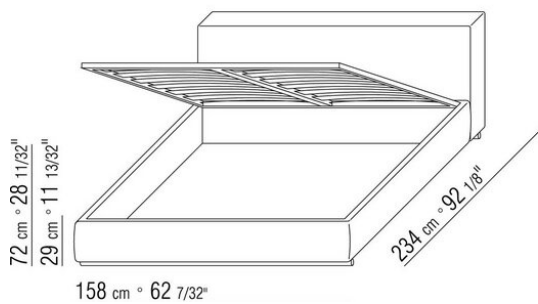

COD. 011MN6