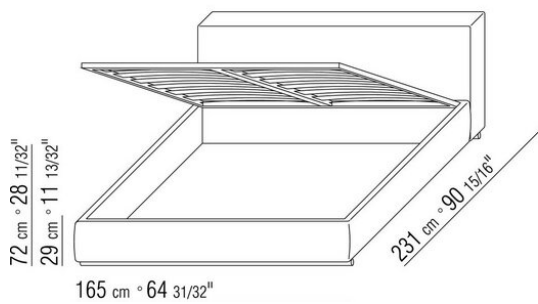

COD. 011MN1