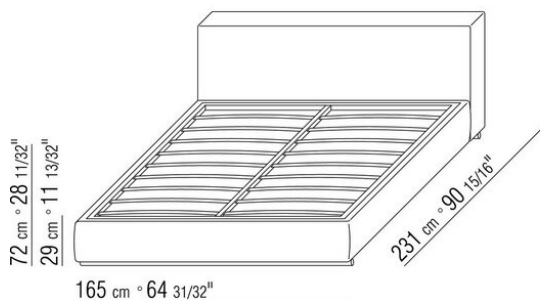

COD. 011MM1