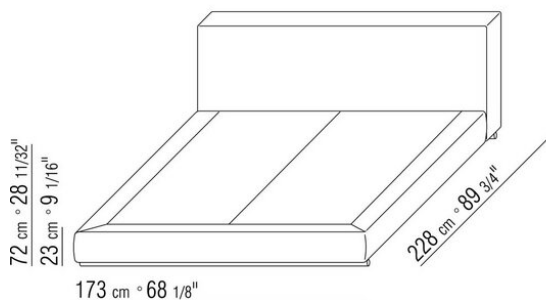

Основание с платформой из деревянных ламелей, сетка регулируется в 4 положения по высоте: 1-е 4,5 см, 2-е 7,3 см, 3-е 9,5 см, 4-е 12,6 см, проверить размер опоры сетки внутри кровати, как показано на рисунке

ПРИМ. Цены даны без учета матраса, см.

раздел «Постельные принадлежности».

ПРИМ. Сетки поставляются разделенными на 2 части, за исключением кроватей с открывающимся ящиком.

COD. 011ML1

COD. 011ML2

COD. 011ML3