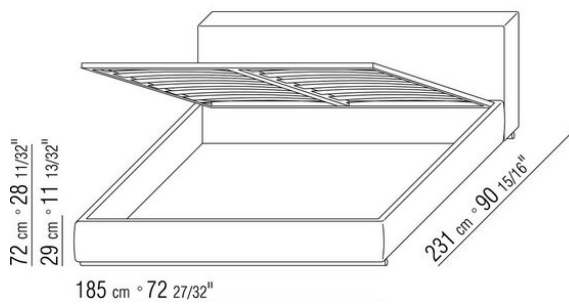

COD. 011MN3