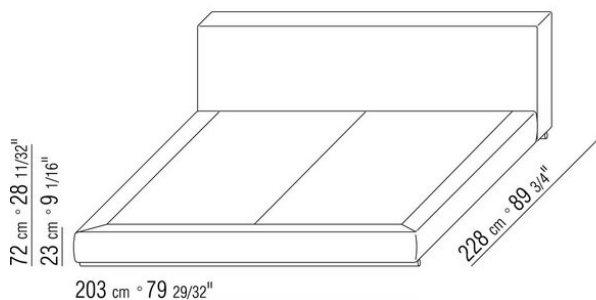

COD. 011ML5