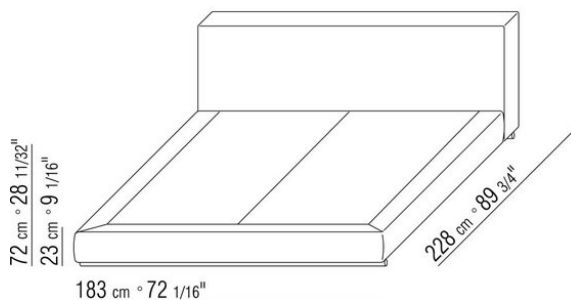

Основание с платформой из деревянных ламелей, сетка регулируется в 4 положения по высоте: 1-е 4,5 см, 2-е 7,3 см, 3-е 9,5 см, 4-е 12,6 см, проверить размер опоры сетки внутри кровати, как показано на рисунке

ПРИМ. Цены даны без учета матраса, см.

раздел «Постельные принадлежности».

ПРИМ. Сетки поставляются разделенными на 2 части, за исключением кроватей с открывающимся ящиком.

COD. 011ML1

COD. 011ML2

COD. 011ML3