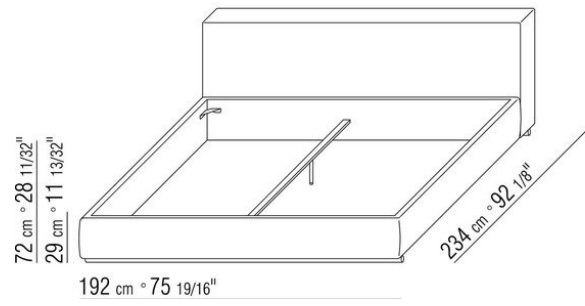

COD. 011M82

COD. 011MVC