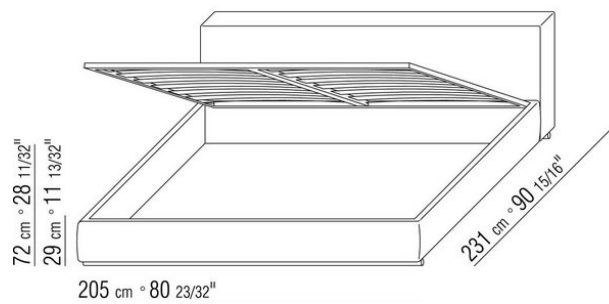

COD. 011MN5