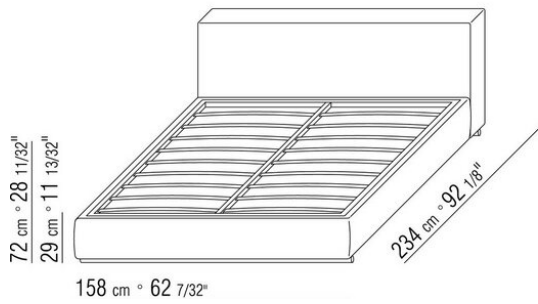

COD. 011MM6