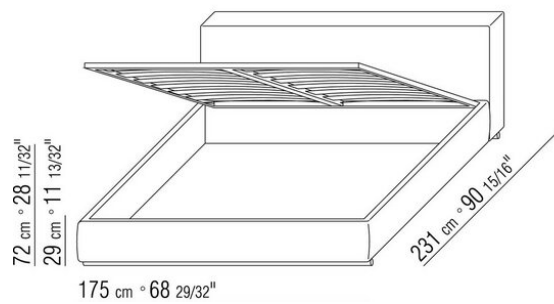

COD. 011MN2