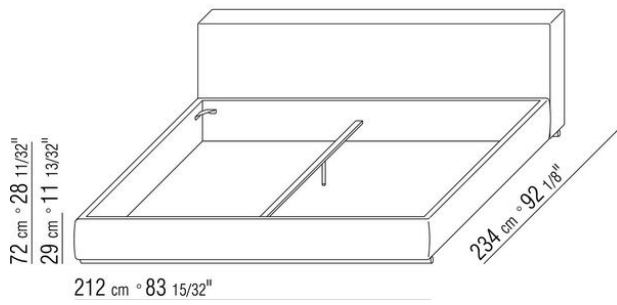

COD. 011MVE