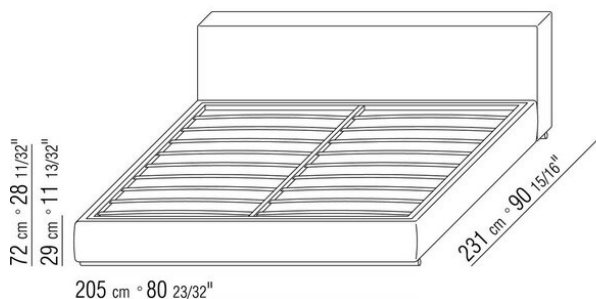

COD. 011MM5