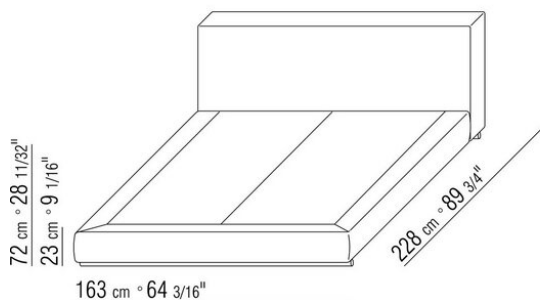

Основание с платформой из деревянных ламелей, сетка регулируется в 4 положения по высоте: 1-е 4,5 см, 2-е 7,3 см, 3-е 9,5 см, 4-е 12,6 см, проверить размер опоры сетки внутри кровати, как показано на рисунке

ПРИМ. Цены даны без учета матраса, см.

раздел «Постельные принадлежности».

ПРИМ. Сетки поставляются разделенными на 2 части, за исключением кроватей с открывающимся ящиком.

COD. 011ML1

COD. 011ML2

COD. 011ML3