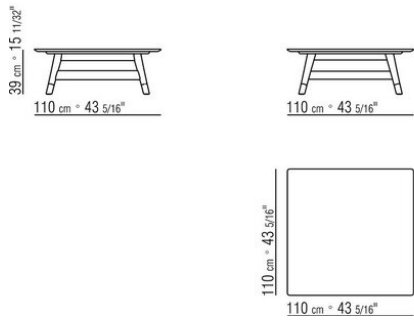

COD. 02A2H4