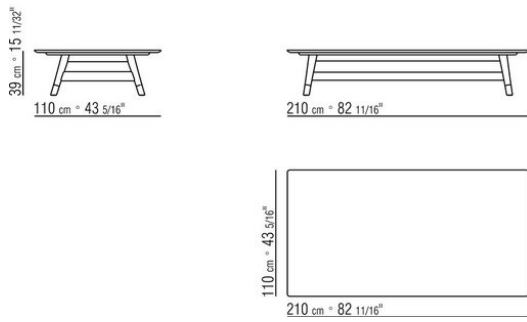

COD. 02A2H6