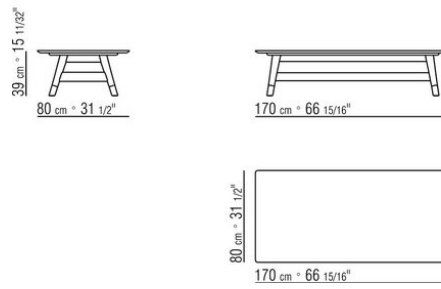

COD. 02A2H5