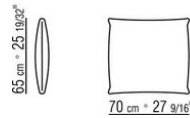

COD. 015F97