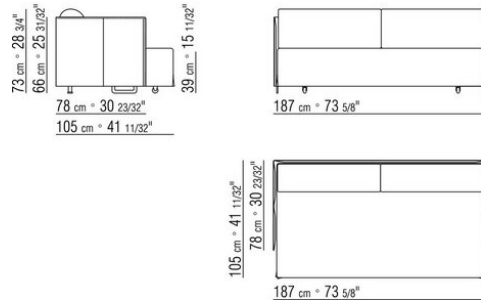

**Bezüge** abziehbare Stoffbezüge.

**Schlafsofa 167** Matratze 160x200 cm

**Schlafsofa 187** Matratze 180x200 cm

**Schlafsofa 214** ober Matratze 86x208 cm  
untere Matratze 82x202 cm

COD. 015F02

COD. 015F04