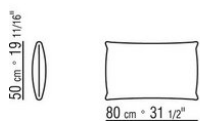

COD. 015F95