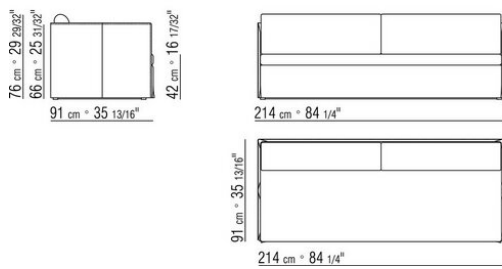

COD. 015F98