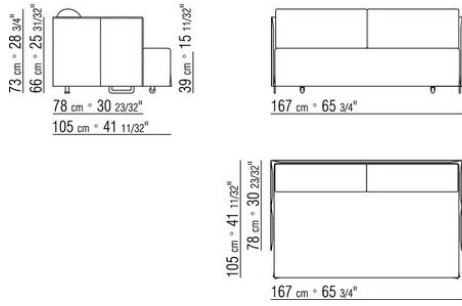

**Bettrahmen:** aus Metall mit Lattenrost.

**Bettsofa 214:** zweites Bett, das mit einem patentierten Mechanismus durch anheben herausgezogen werden kann. Bettrahmen aus Metall mit Lattenrost. Gestell aus Metall mit Lackierung in grau.

**Bezüge** abziehbare Stoffbezüge.

**Schlafsofa 167** Matratze 160x200 cm

**Schlafsofa 187** Matratze 180x200 cm

**Schlafsofa 214** ober Matratze 86x208 cm  
untere Matratze 82x202 cm

COD. 015F02

COD. 015F04