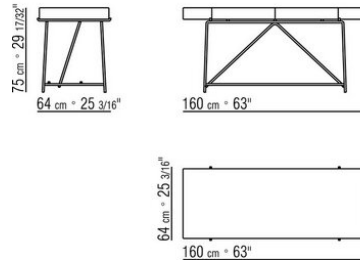

COD. 028269

COD. 028278