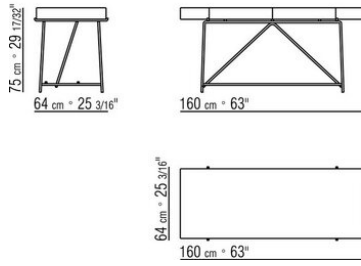

COD. 028268

COD. 028279