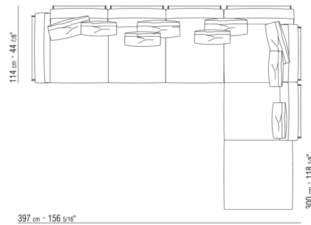

- N.1 COD.014V19 - БОКОВАЯ СТОРОНА / ЛЕВЫЙ УГОЛ / КОЖА CM.283 x114
- N.1 COD.014V91 - ЛЕВОСТОРОННИЙ ТЕРМИНАЛЬНЫЙ МОДУЛЬ ИЗ КОЖИ CM.300 x114
- N.5 COD.014L99 - ПОДУШКА CM.52 x48
- N.4 COD.014L98 - ПОДУШКА CM.63 x55

- N.1 COD.014V19 - БОКОВАЯ СТОРОНА / ЛЕВЫЙ УГОЛ / КОЖА CM.283 x114
- N.1 COD.014V41 - ДИВАН / КОЖАНЫЙ УГЛОВОЙ CM.310 x114
- N.4 COD.014L98 - ПОДУШКА CM.63 x55
- N.4 COD.014L99 - ПОДУШКА CM.52 x48
- N.9 COD.014VAA - ДОПОЛНЕНИЕ с ПОЛНЫМ ПЛЕТЕНИЕМ CM.93 x55