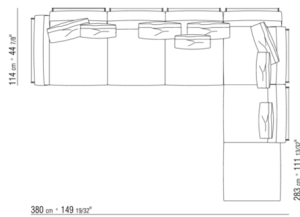

- N.4 COD.014L98 - ПОДУШКА CM.63 x55
- N.1 COD.014V19 - БОКОВАЯ СТОРОНА / ЛЕВЫЙ УГОЛ / КОЖА CM.283 x114
- N.1 COD.014L25 - ЛЕВОСТОРОННИЙ ТЕРМИНАЛЬНЫЙ МОДУЛЬ ИЗ КОЖИ CM.283 x97
- N.4 COD.014L99 - ПОДУШКА CM.52 x48