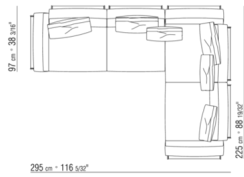

COD. 014L94

014LXA

- N.3 COD.014L98 - ПОДУШКА CM.63 x55
- N.1 COD.014L17 - БОКОВАЯ СТОРОНА / ЛЕВЫЙ УГОЛ / КОЖА CM.198 x97
- N.1 COD.014L40 - ДИВАН / КОЖАНЫЙ УГЛОВОЙ CM.225 x97
- N.3 COD.014L99 - ПОДУШКА CM.52 x48