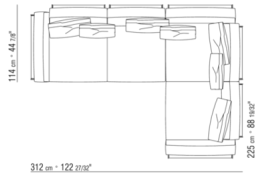

014VXA

- N.1 COD.014V17 - БОКОВАЯ СТОРОНА / ЛЕВЫЙ УГОЛ / КОЖА CM.198 x114
- N.1 COD.014V40 - ДИВАН / КОЖАНЫЙ УГЛОВОЙ CM.225 x114
- N.3 COD.014L99 - ПОДУШКА CM.52 x48
- N.4 COD.014L98 - ПОДУШКА CM.63 x55

014VXB