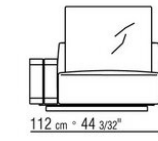

COD. 0269C3