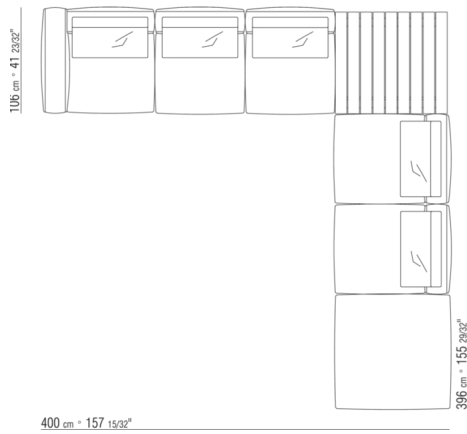

- N.1 COD.0269B1 - FIANCO SX CM.113 x106
- N.2 COD.0269A2 - ELEMENTO CM.88 x106
- N.1 COD.0269K0 - TAVOLINO CM.111 x106
- N.2 COD.0269A3 - ELEMENTO CM.88 x116
- N.1 COD.0269G3 - POUF CM.114 x114