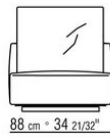

COD. 0269A2