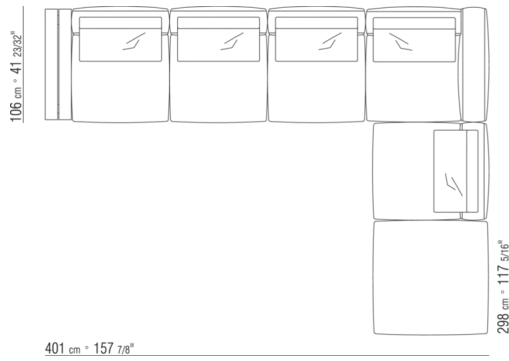

COMPOSIZIONI | GRANDEMARE OUTDOOR

0269XF

- N.1 COD.0269C1 - FIANCO SX C/BRAC.BASSO LEGNO CM.106 x106
- N.3 COD.0269A2 - ELEMENTO CM.88 x106
- N.1 COD.0269B0 - FIANCO DX CM.113 x106
- N.1 COD.0269G2 - POUF CM.104 x104

0269XG