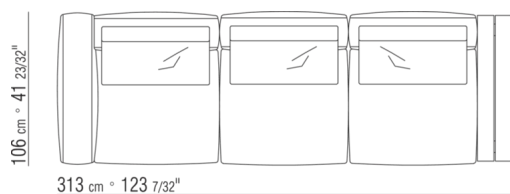

# COMPOSIZIONI | GRANDEMARE OUTDOOR

---

0269XA

- N.1 COD.0269B1 - FIANCO SX CM.113 x106
- N.1 COD.0269A2 - ELEMENTO CM.88 x106
- N.1 COD.0269B0 - FIANCO DX CM.113 x106

0269XB

- N.1 COD.0269B1 - FIANCO SX CM.113 x106
- N.1 COD.0269A2 - ELEMENTO CM.88 x106
- N.1 COD.0269D0 - FIANCO DX BR.ALTO LEGNO CM.112 x106