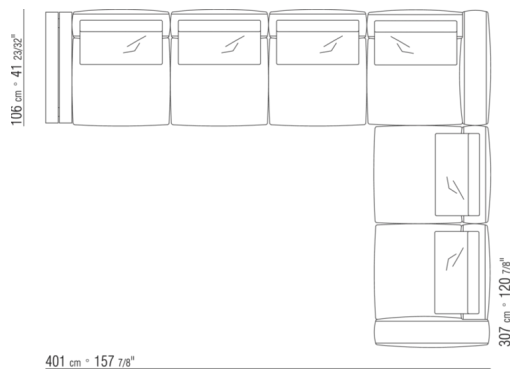

0269XE

- N.1 COD.0269D1 - FIANCO SX C/BRAC.ALTO LEGNO CM.112 x106
- N.3 COD.0269A2 - ELEMENTO CM.88 x106
- N.2 COD.0269B0 - FIANCO DX CM.113 x106