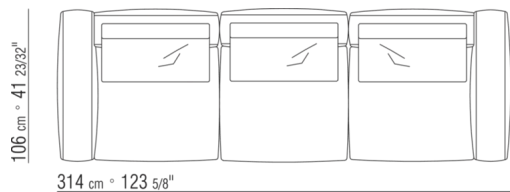

# COMPOSIZIONI | GRANDEMARE OUTDOOR

---

0269XA

- N.1 COD.0269B1 - FIANCO SX CM.113 x106
- N.1 COD.0269A2 - ELEMENTO CM.88 x106
- N.1 COD.0269B0 - FIANCO DX CM.113 x106

0269XB

- N.1 COD.0269B1 - FIANCO SX CM.113 x106
- N.1 COD.0269A2 - ELEMENTO CM.88 x106
- N.1 COD.0269D0 - FIANCO DX BR.ALTO LEGNO CM.112 x106