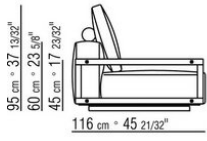

COD. 0269C3