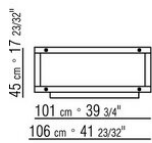

COD. 0269K0