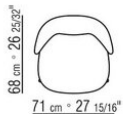

COD. 02A722