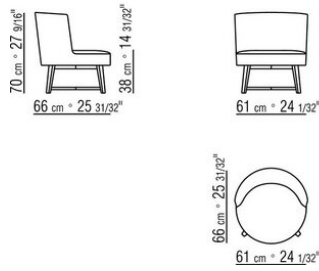

COD. 024623