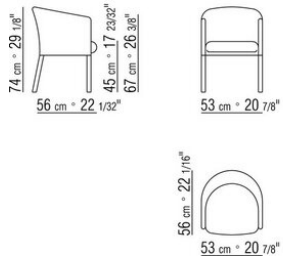

COD. 013001