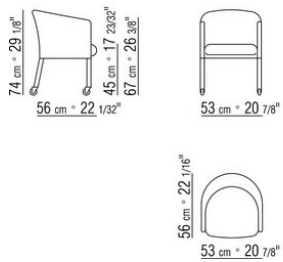

COD. 013021