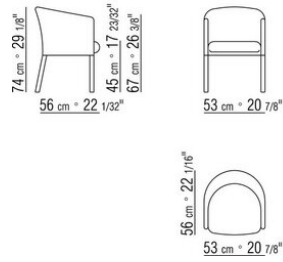

COD. 013011